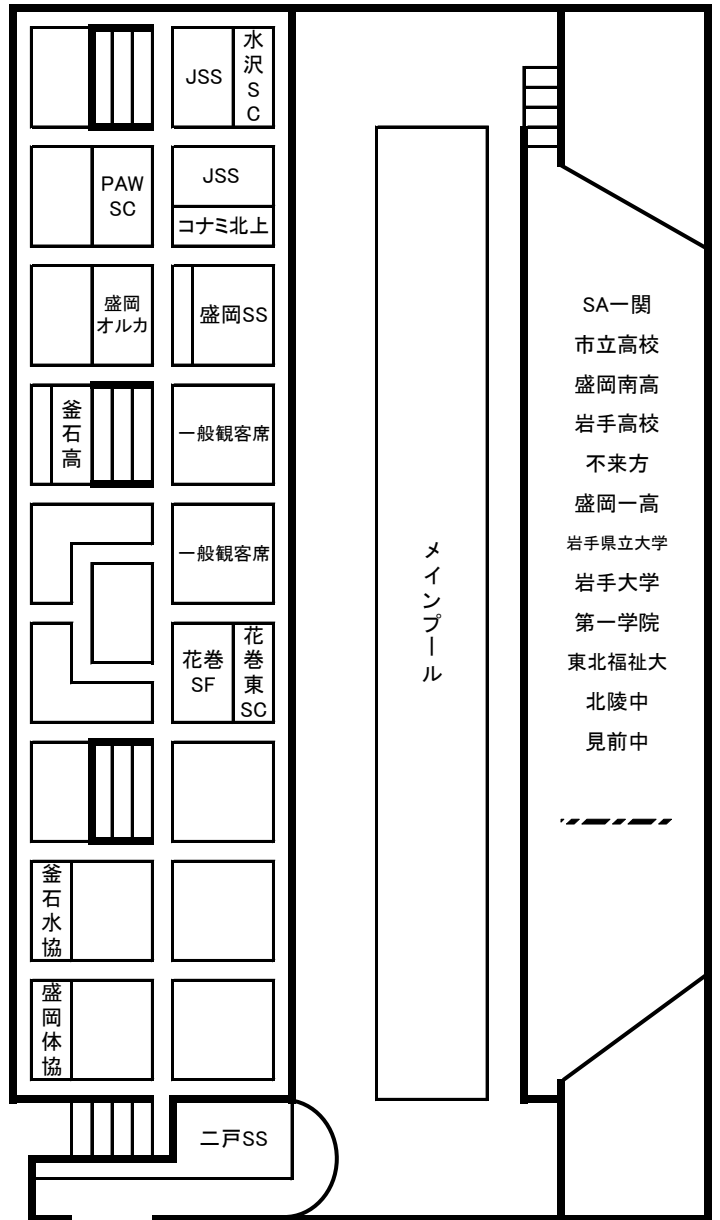

第13回盛岡市立総合プール公認記録会(選手控場所)

【2階通路】

【観客席】

【サブスタンド】

- SA一関
- 市立高校
- 盛岡南高
- 岩手高校
- 不来方
- 盛岡一高
- 岩手県立大学
- 岩手大学
- 第一学院
- 東北福祉大
- 北陵中
- 見前中