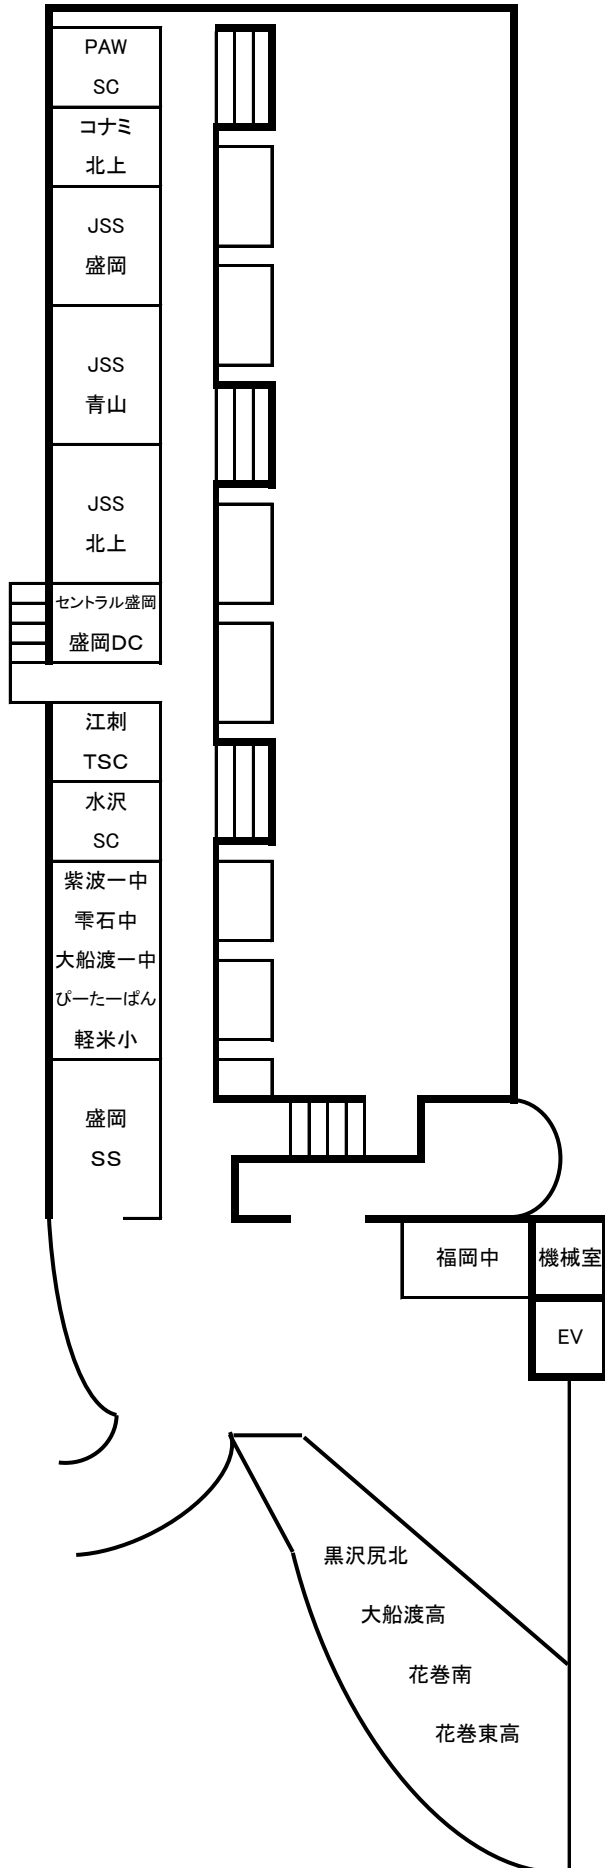

第13回盛岡市立総合プール公認記録会(選手控場所)

【2階通路】

【観客席】

【サブスタンド】

- SA一関
- 市立高校
- 盛岡南高
- 岩手高校
- 不来方
- 盛岡一高
- 岩手県立大学
- 岩手大学
- 第一学院
- 東北福祉大
- 北陵中
- 見前中