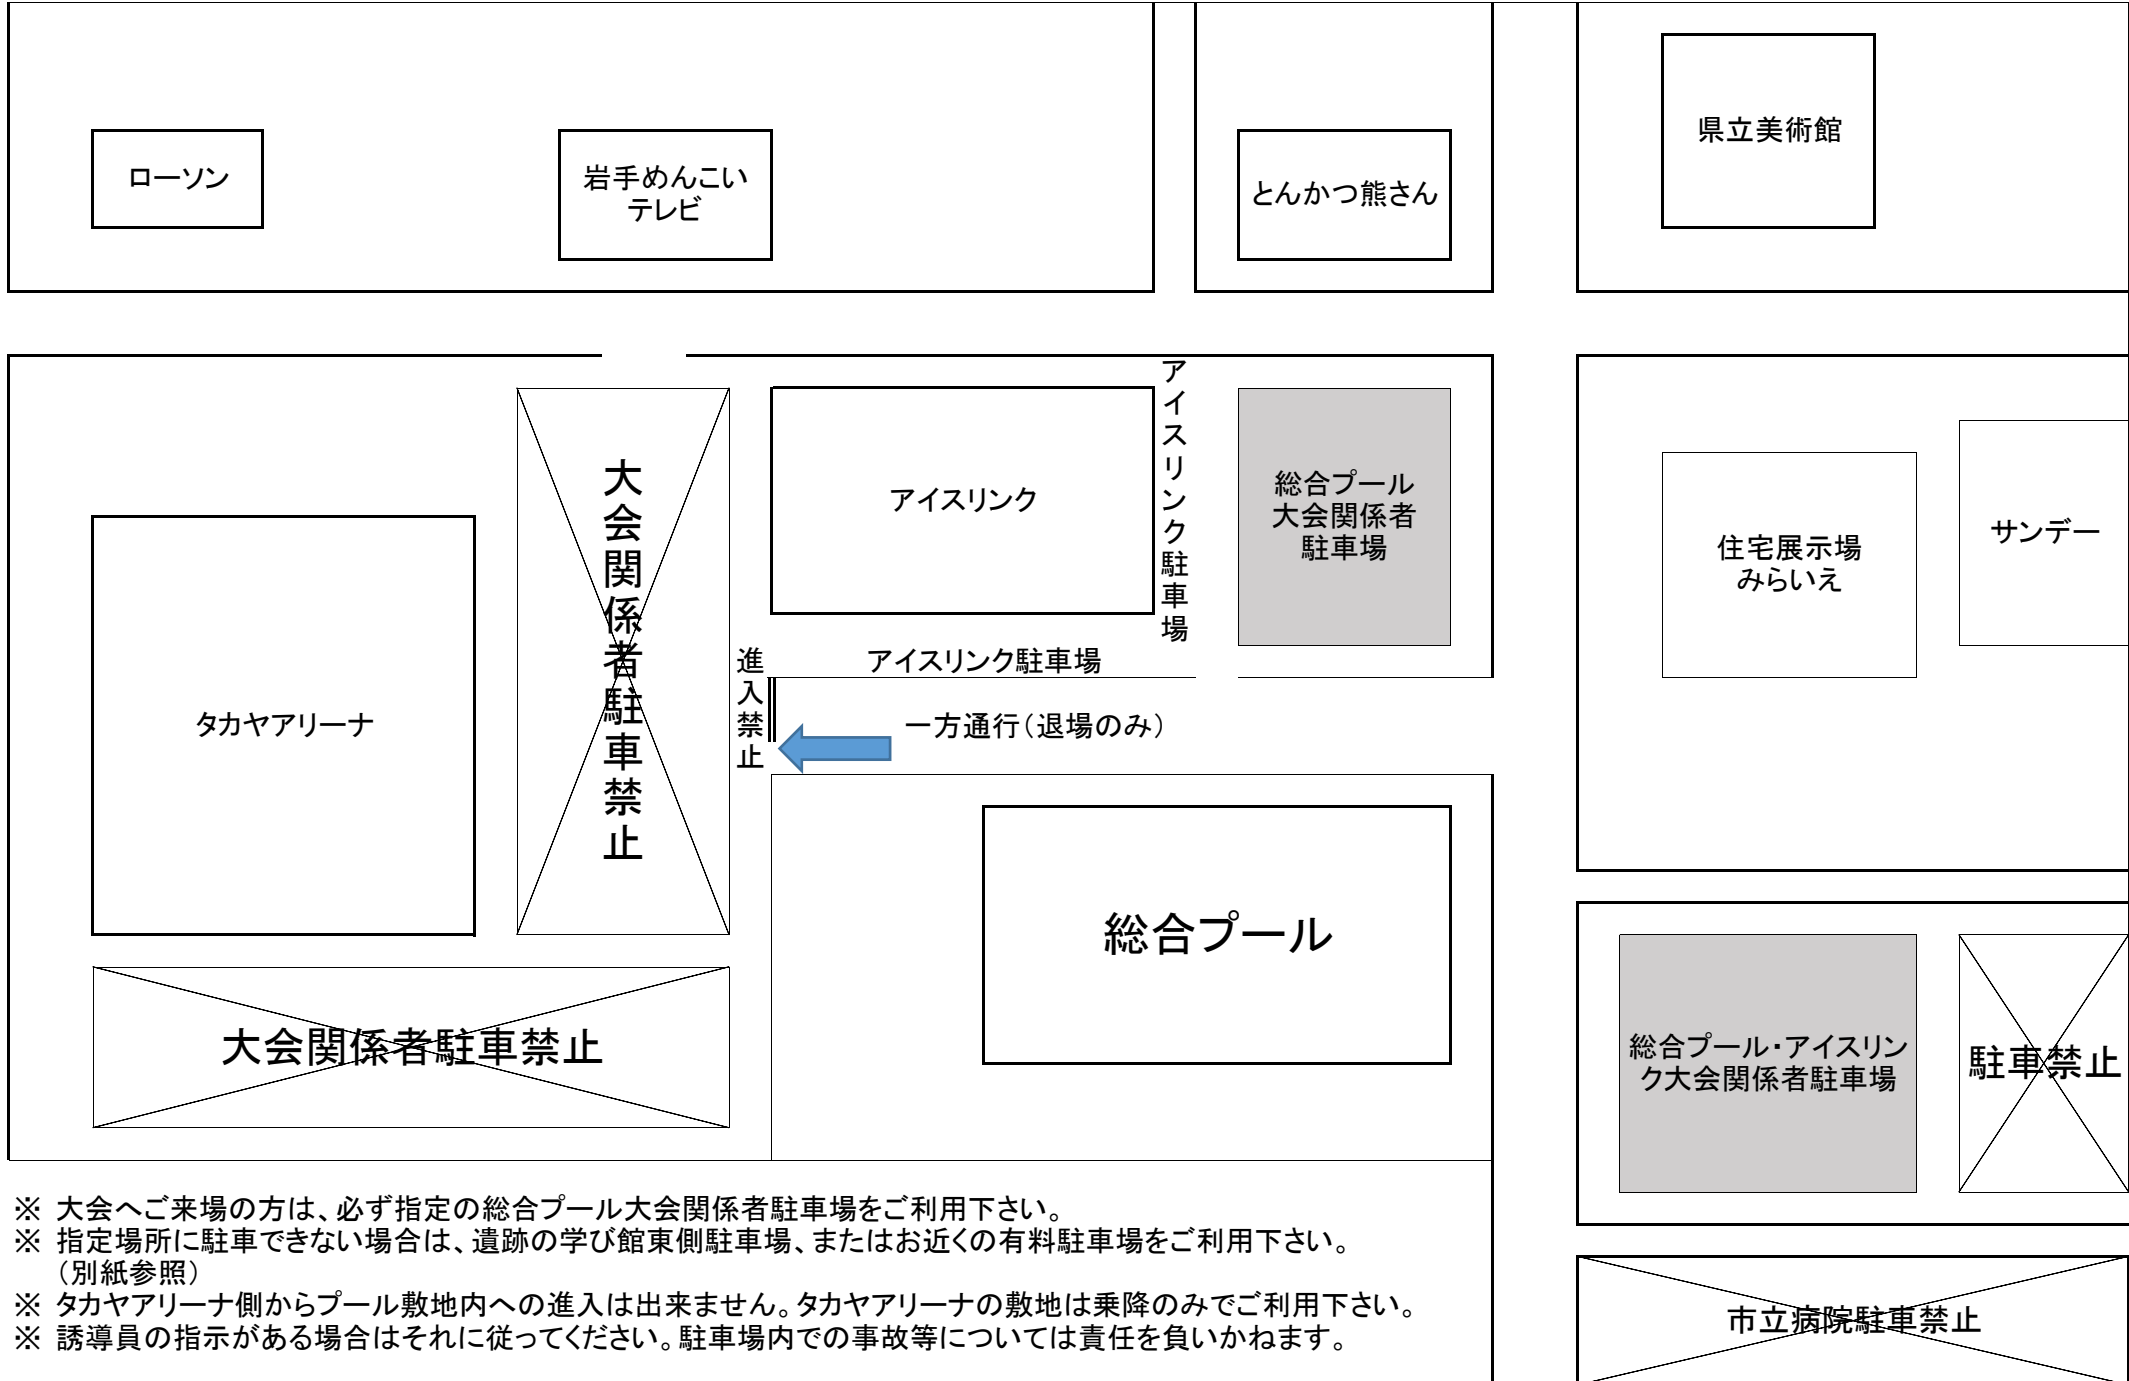

第13回盛岡市立総合プール公認記録会の駐車場について

- ※ 大会へご来場の方は、必ず指定の総合プール大会関係者駐車場をご利用下さい。
- ※ 指定場所に駐車できない場合は、遺跡の学び館東側駐車場、またはお近くの有料駐車場をご利用下さい。(別紙参照)
- ※ タカヤアリーナ側からプール敷地内への進入は出来ません。タカヤアリーナの敷地は乗降のみでご利用下さい。
- ※ 誘導員の指示がある場合はそれに従ってください。駐車場内での事故等については責任を負いかねます。

第13回盛岡市立総合プール公認記録会(別紙)

※指定駐車場に駐車できない場合は、下記駐車場をご利用下さい。