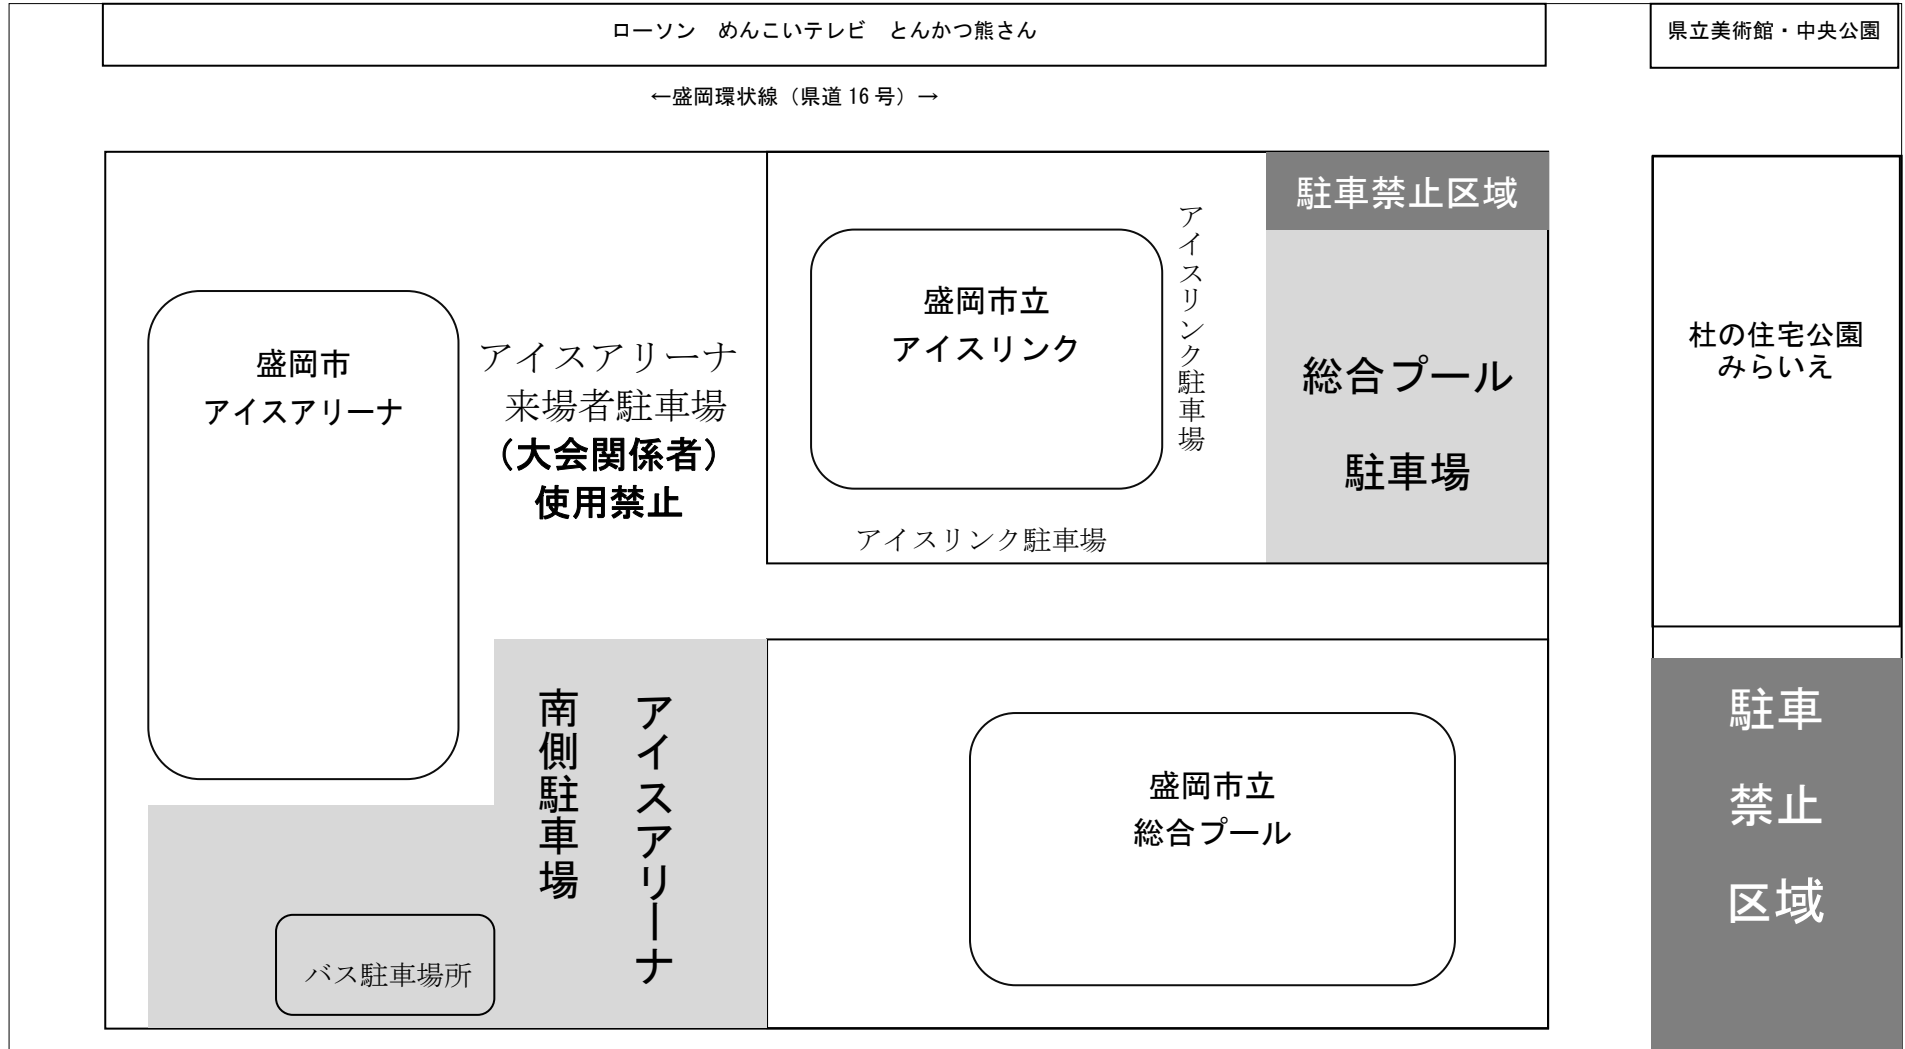

平成28年度 第12回盛岡市立総合プール公認水泳記録会の駐車場について

- ・大会へご来場の方は総合プール駐車場およびアイスアリーナ駐車場南側を御利用下さい。

※必ず指定の場所をお願いします。

※指定場所に駐車できない場合は、お近くの有料駐車場をご利用ください

※駐車場では誘導員の指示がある場合はそれに従ってください。駐車場内での事故等については責任を負いかねます。