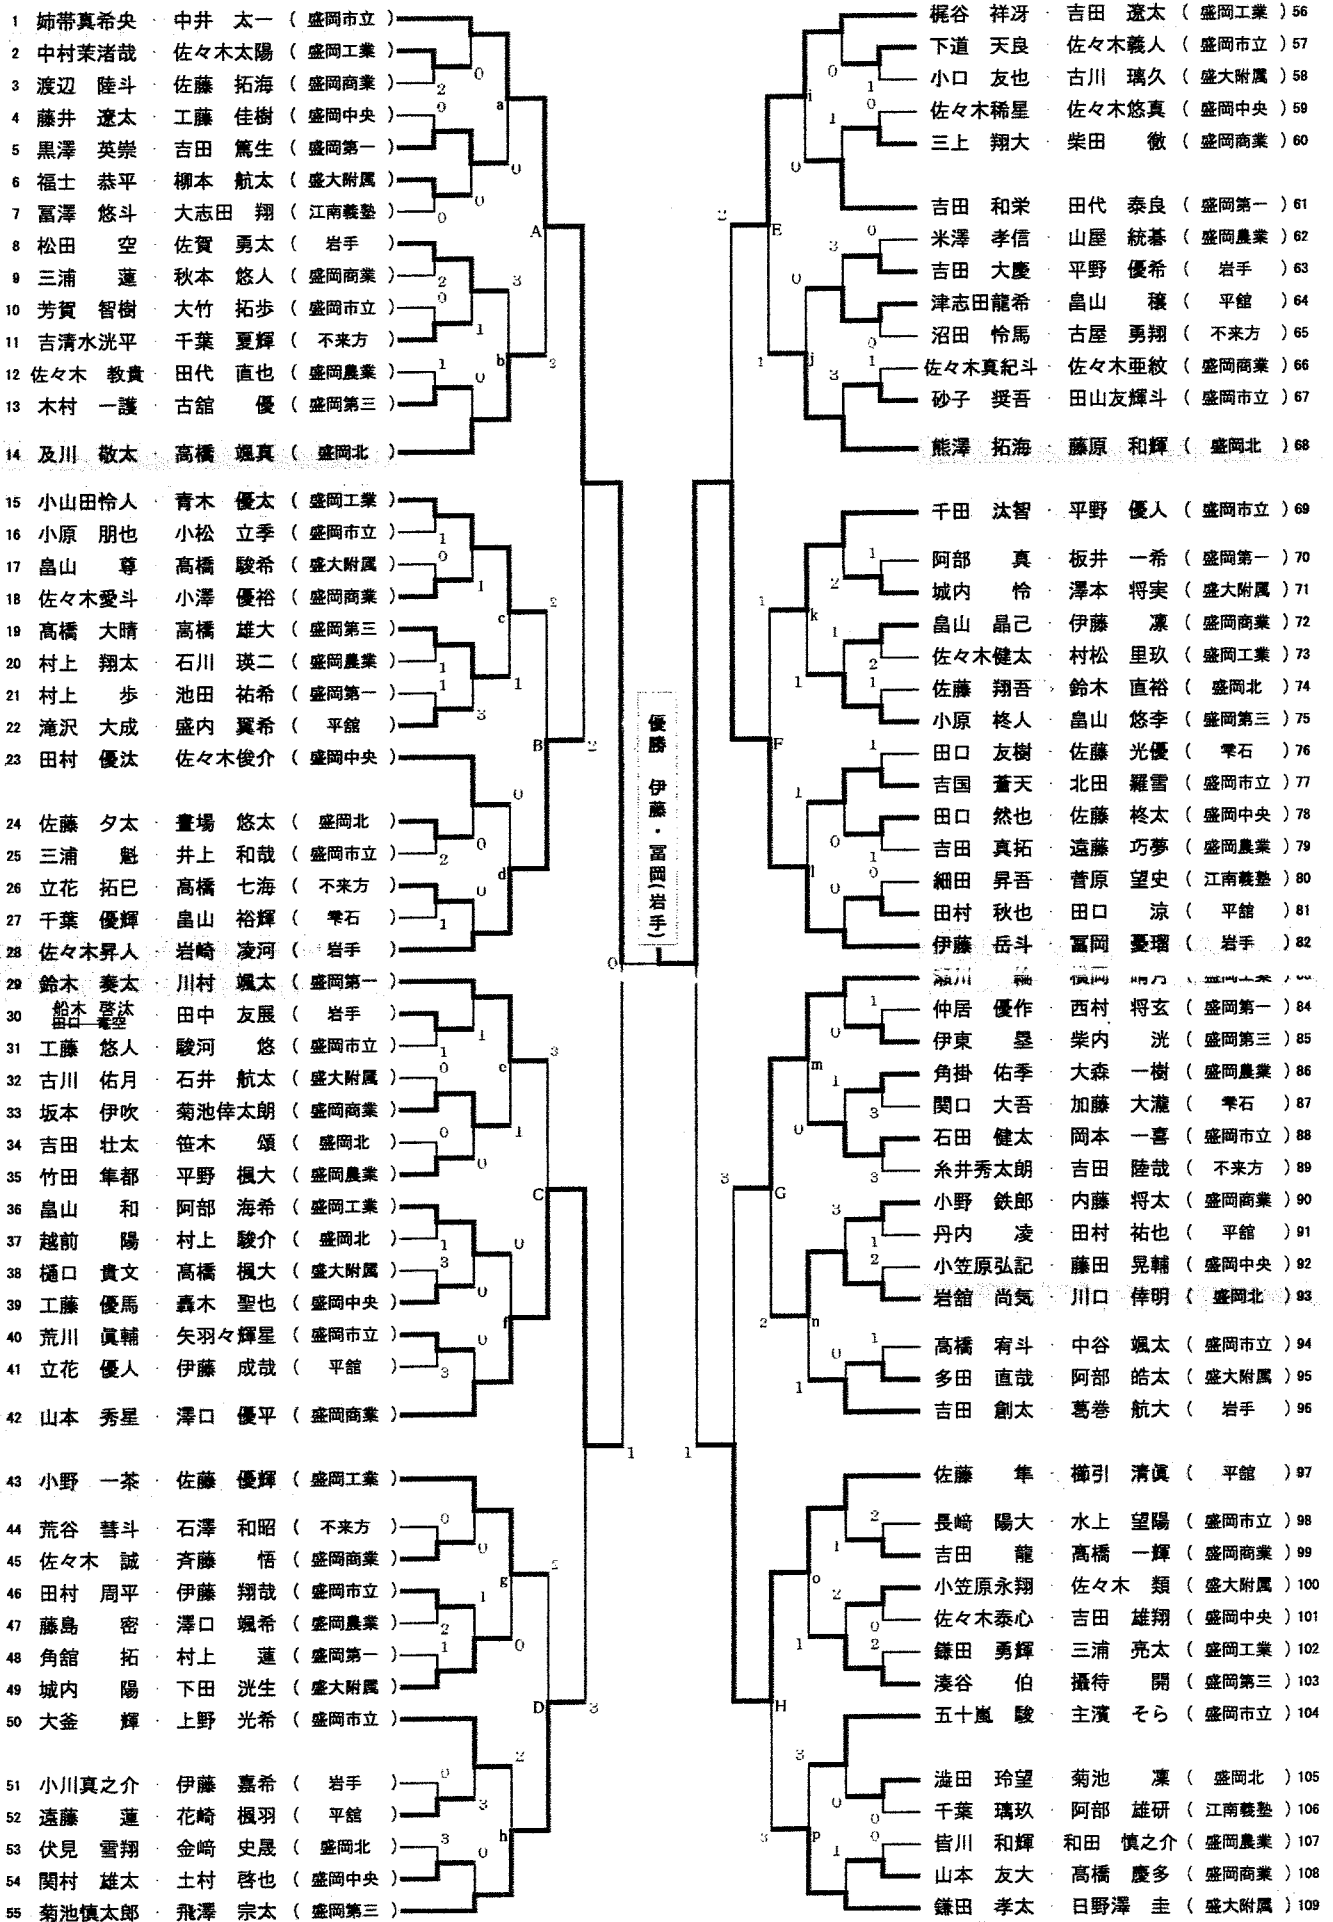

第71回岩手県高等学校総合体育大会ソフトテニス競技盛岡地区予選兼第71回盛岡市民体育大会高校生の部

【男子個人戦】

平成31年4月23日(火)24日(水)
盛岡市太田スポーツセンター

地区推薦 田村 駿也・伊藤 夕夏 (盛岡第三)
地区推薦 田中 成樹・三上 真心 (盛岡第三)

地区推薦 佐藤健太郎・及川 嵩史 (盛岡工業)
地区推薦 佐々木幸大・小田島海成 (盛岡工業)

<通過数16組>

ベスト16 代表

第71回岩手県高等学校総合体育大会ソフトテニス競技盛岡地区予選兼第71回盛岡市民体育大会高校生の部

【女子個人戦】

平成31年4月23日(火)24日(水)
盛岡市太田スポーツセンター

県推薦 前角地彩葉・晴山 碧星(盛岡誠桜) 地区推薦 浅岡 藍・新沼 真奈(盛岡誠桜)
県推薦 吉田 美結・小池 彩季(盛岡誠桜) 地区推薦 築場 美織・山本ふた葉(盛岡誠桜)

<通過数18組>
ベスト16 代表

代表決定戦(17・18)