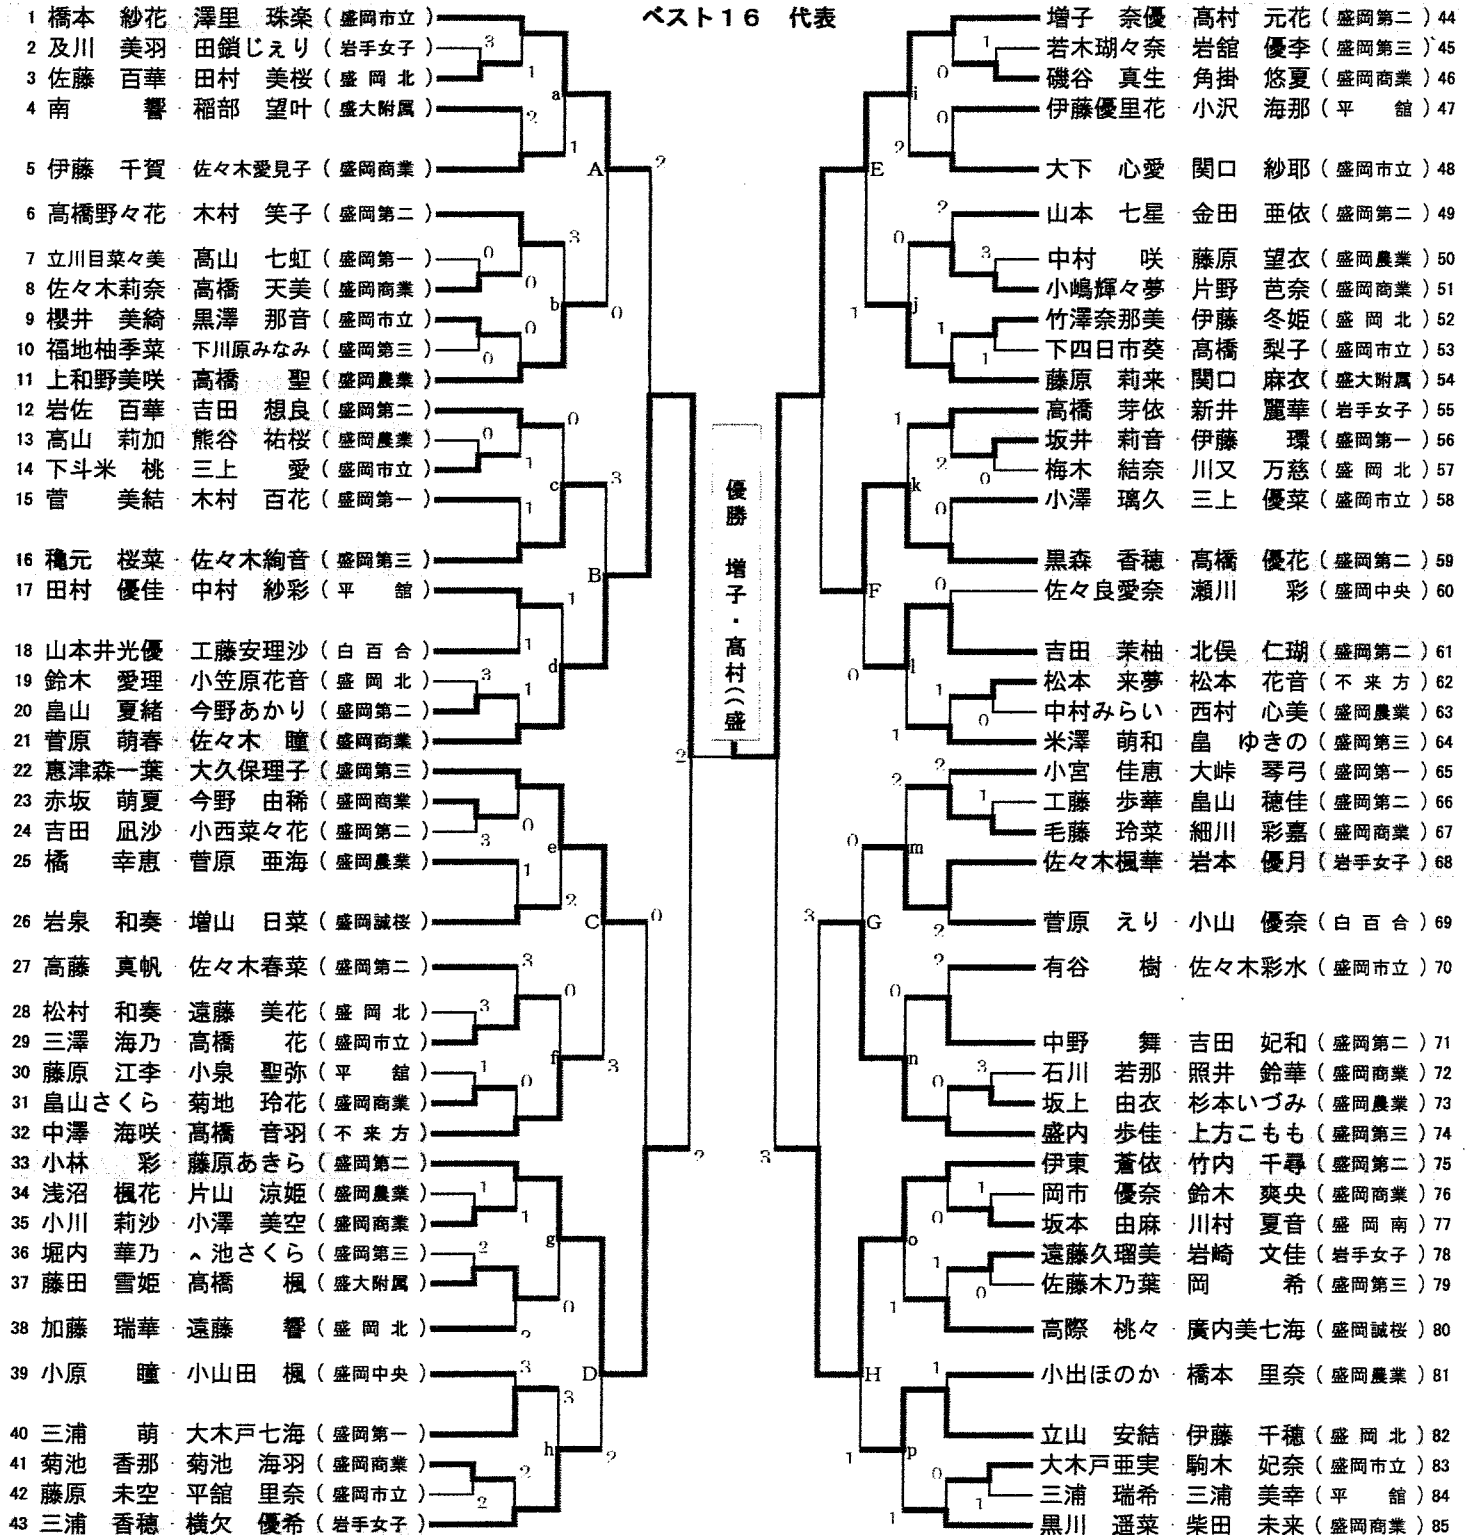

第71回岩手県高等学校総合体育大会ソフトテニス競技盛岡地区予選兼第71回盛岡市民体育大会高校生の部

【男子個人戦】

平成31年4月23日(火)24日(水)
盛岡市太田スポーツセンター

地区推薦 田村 駿也・伊藤 夕夏 (盛岡第三)
地区推薦 田中 成樹・三上 真心 (盛岡第三)

地区推薦 佐藤健太郎・及川 嵩史 (盛岡工業)
地区推薦 佐々木幸大・小田島海成 (盛岡工業)

<通過数16組>

ベスト16 代表

第71回岩手県高等学校総合体育大会ソフトテニス競技盛岡地区予選兼第71回盛岡市民体育大会高校生の部

【女子個人戦】

平成31年4月23日(火)24日(水)
盛岡市太田スポーツセンター

県推薦 前角地彩葉・晴山 碧星(盛岡誠桜) 地区推薦 浅岡 藍・新沼 真奈(盛岡誠桜)
県推薦 吉田 美結・小池 彩季(盛岡誠桜) 地区推薦 築場 美織・山本ふた葉(盛岡誠桜)

<通過数18組>
ベスト16 代表

代表決定戦(17・18)