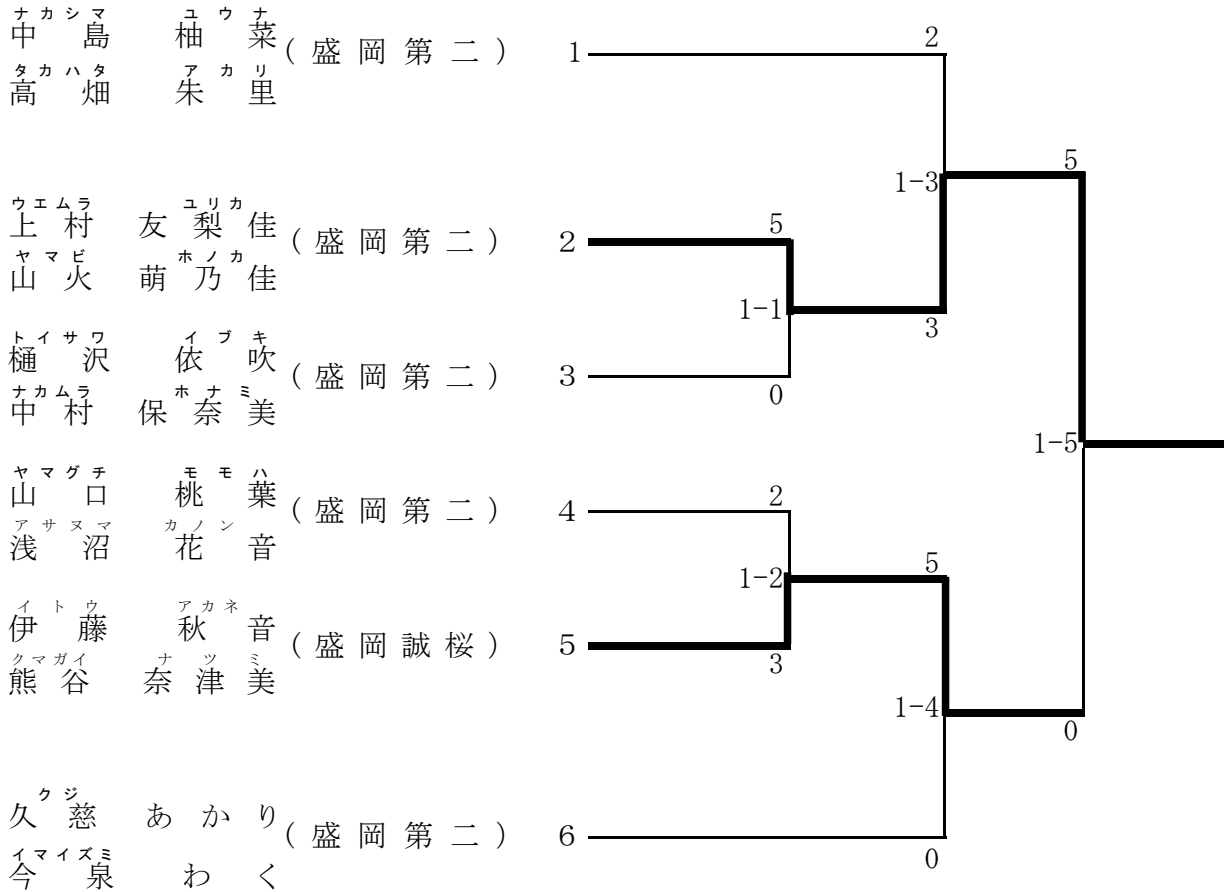

演技競技

高校生の部

1 コー ト

1位 上村 友梨佳 ・ 山火 萌乃佳

2位 伊藤 秋音 ・ 熊谷 奈津美

3位 中島 柚菜 ・ 高畑 朱里

3位 久慈 あかり ・ 今泉 わく

試合競技

高校生の部

(1コート)

(2コート)

1位 上村 友梨佳

2位 中島 柚菜

3位 浅沼 花音

3位 山火 萌乃佳

団体競技

高校生の部

< 3位決定戦 >

1位 盛岡二高 C

2位 盛岡二高 A

3位 盛岡二高 B

団 体 試 合(高校生の部)

第1試合		先 鋒	中 堅		大 将	取得本数 ／勝者数	代表戦	勝負
赤	盛岡誠桜	熊 谷			伊 藤			X
		0/0	
白	盛岡二高A	⊙	○	○	不 戦 勝	⊗	⊗	○
		樋 沢	浅 沼		上 村			

第2試合		先 鋒	中 堅		大 将	取得本数 ／勝者数	代表戦	勝負
赤	盛岡二高B	久 慈	中 島		高 畑			X
		⊙	1/1	
白	盛岡二高C	⊙		⊙	2/2		○
		山 火	中 村		山 口		