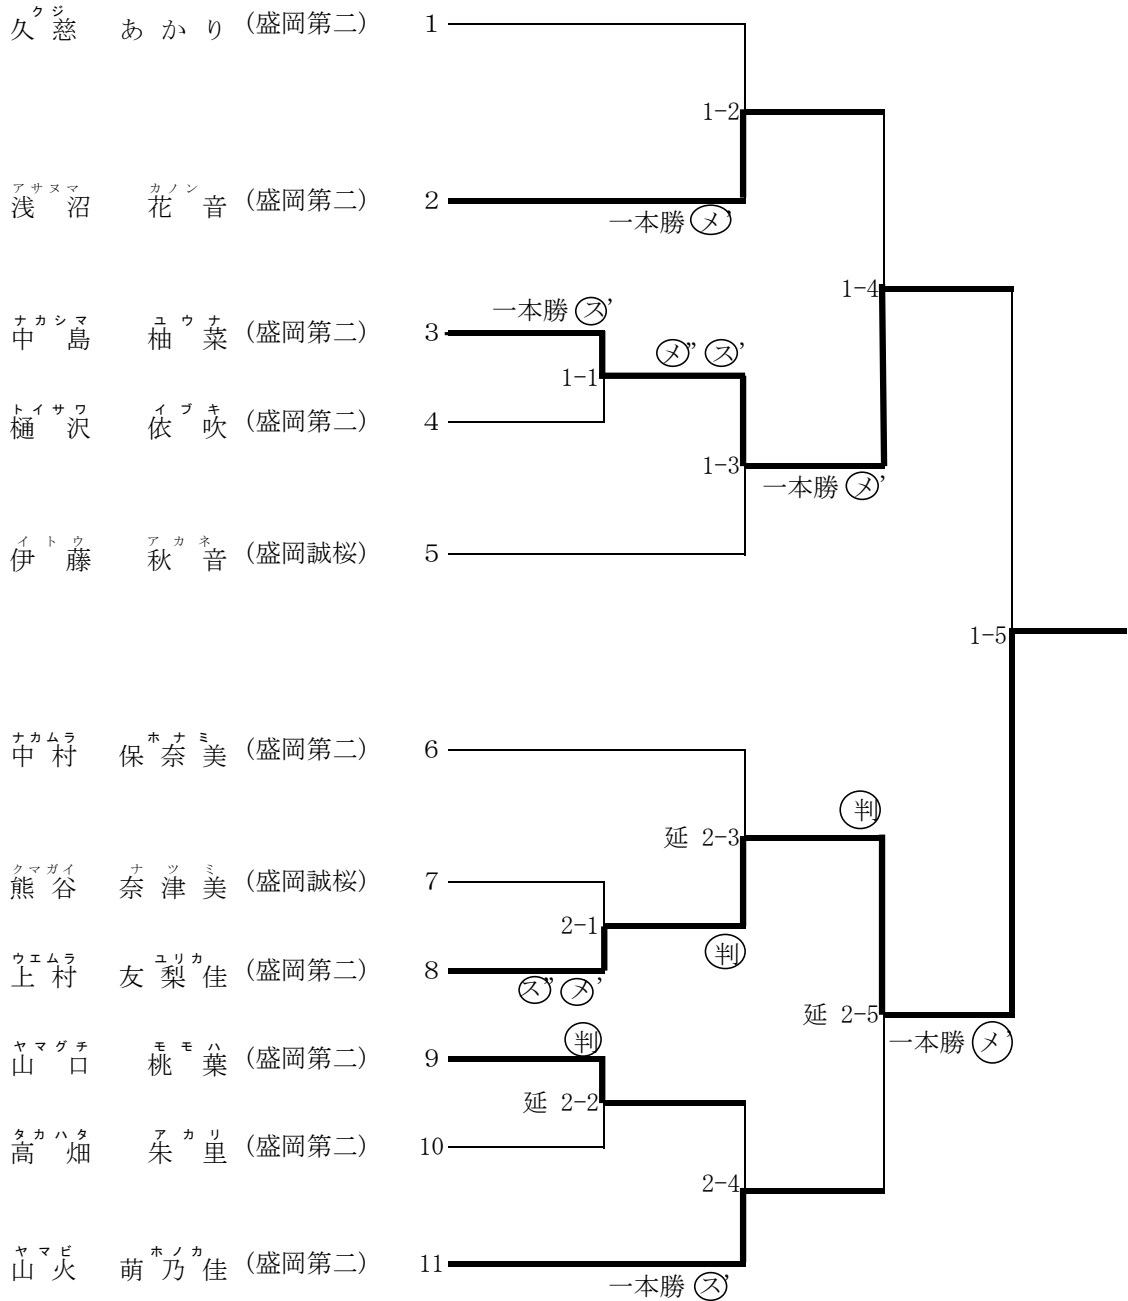

演技競技

高校生の部

1 コー ト

1位 上村 友梨佳 ・ 山火 萌乃佳

2位 伊藤 秋音 ・ 熊谷 奈津美

3位 中島 柚菜 ・ 高畑 朱里

3位 久慈 あかり ・ 今泉 わく

試合競技

高校生の部

(1コート)

(2コート)

1位 上村 友梨佳

2位 中島 柚菜

3位 浅沼 花音

3位 山火 萌乃佳

団体競技