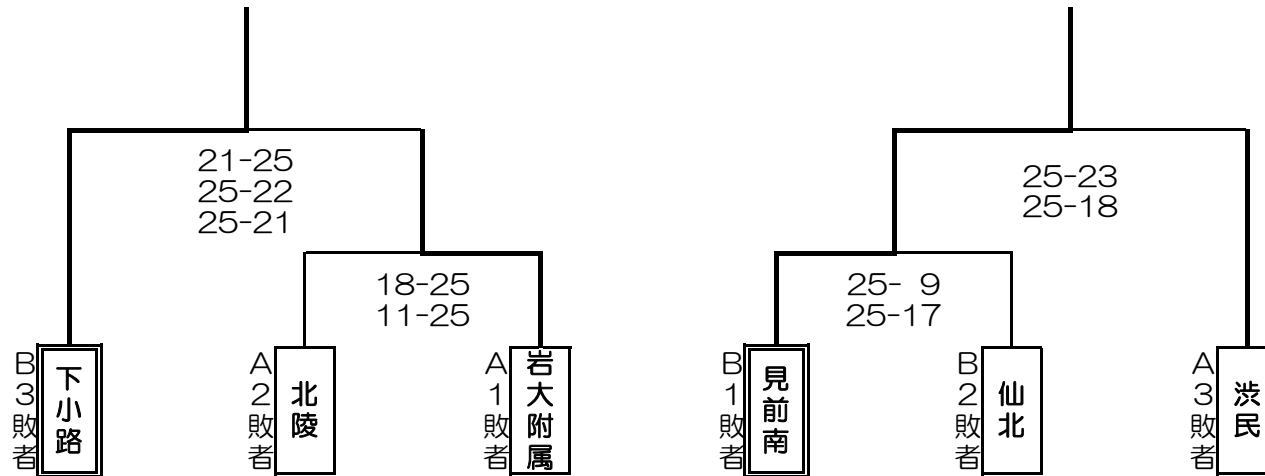

平成31年度 第71回盛岡市民体育大会 バレーボール競技（中学男子） 結果

ABコート：好摩体育館 CDコート：巻堀中学校体育館 Eコート：渋民中学校体育館

【優勝・準優勝順位決定トーナメント】

・1日目、第3試合終了後、30分の 昼食時間を設ける

【3位決定戦】

平成31年度 盛岡市民大会バレーボール競技（中学女子） 結果

◎予選リーグ戦

A・Bコート：好摩体育館 C・Dコート：巻塚中学校体育館 Eコート：渋民中学校体育館

aリーグ	仙北	下小路	見前南	順位
1 仙北		10 - 25 13 - 25	14 - 25 10 - 25	3位
2 下小路	E-3 11:10 補③		25 - 18 25 - 20	1位
3 見前南	E-1 9:30 補②	E-5 12:50 補①		2位

bリーグ	上田	下橋	岩大附属	順位
4 上田		25 - 20 25 - 22	20 - 25 10 - 25	2位
5 下橋	C-3 10:40 補⑥		15 - 25 16 - 25	3位
6 岩大附属	C-1 9:00 補⑤	C-5 12:20 補④		1位

cリーグ	見前	巻塚	大宮	順位
7 見前		25 - 22 15 - 25 15 - 11	25 - 11 25 - 13	1位
8 巻塚	D-3 10:40 補⑨		25 - 6 25 - 5	2位
9 大宮	D-1 9:00 補⑧	D-5 12:20 補⑦		3位

dリーグ	北陵	渋民	河南	順位
10 北陵		12 - 25 25 - 13 15 - 10	25 - 14 25 - 17	1位
11 渋民	E-4 12:00 補⑫		25 - 14 25 - 16	2位
12 河南	E-2 10:20 補⑪	E-6 13:40 補⑩		3位

・各リーグの上位2チームが決勝トーナメント進出。

◎決勝トーナメント戦

・準決勝終了後30分の昼食時間を設ける。