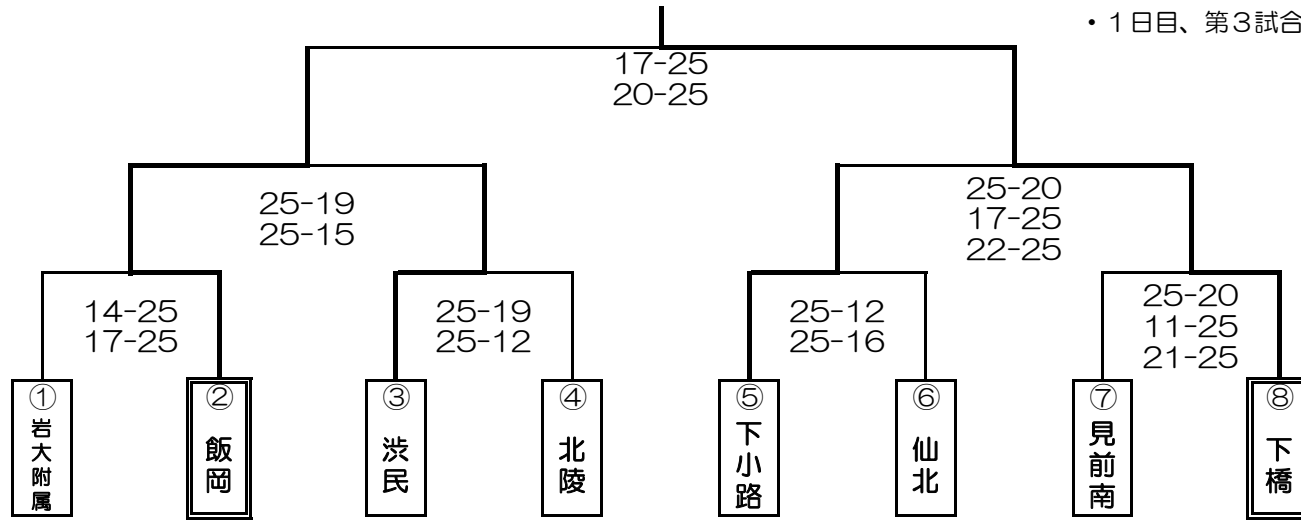

平成31年度 第71回盛岡市民体育大会 バレーボール競技（中学男子） 結果

ABコート：好摩体育館 CDコート：巻堀中学校体育館 Eコート：渋民中学校体育館

【優勝・準優勝順位決定トーナメント】

・1日目、第3試合終了後、30分の 昼食時間を設ける

【3位決定戦】

平成31年度 盛岡市民大会バレーボール競技（中学女子） 結果

◎予選リーグ戦

A・Bコート：好摩体育館 C・Dコート：巻塚中学校体育館 Eコート：渋民中学校体育館

aリーグ	仙北	下小路	見前南	順位
1 仙北		10 - 25 13 - 25	14 - 25 10 - 25	3位
2 下小路	E-3 11:10 補③		25 - 18 25 - 20	1位
3 見前南	E-1 9:30 補②	E-5 12:50 補①		2位

bリーグ	上田	下橋	岩大附属	順位
4 上田		25 - 20 25 - 22	20 - 25 10 - 25	2位
5 下橋	C-3 10:40 補⑥		15 - 25 16 - 25	3位
6 岩大附属	C-1 9:00 補⑤	C-5 12:20 補④		1位

cリーグ	見前	巻塚	大宮	順位
7 見前		25 - 22 15 - 25 15 - 11	25 - 11 25 - 13	1位
8 巻塚	D-3 10:40 補⑨		25 - 6 25 - 5	2位
9 大宮	D-1 9:00 補⑧	D-5 12:20 補⑦		3位

dリーグ	北陵	渋民	河南	順位
10 北陵		12 - 25 25 - 13 15 - 10	25 - 14 25 - 17	1位
11 渋民	E-4 12:00 補⑫		25 - 14 25 - 16	2位
12 河南	E-2 10:20 補⑪	E-6 13:40 補⑩		3位

・各リーグの上位2チームが決勝トーナメント進出。

◎決勝トーナメント戦

・準決勝終了後30分の昼食時間を設ける。