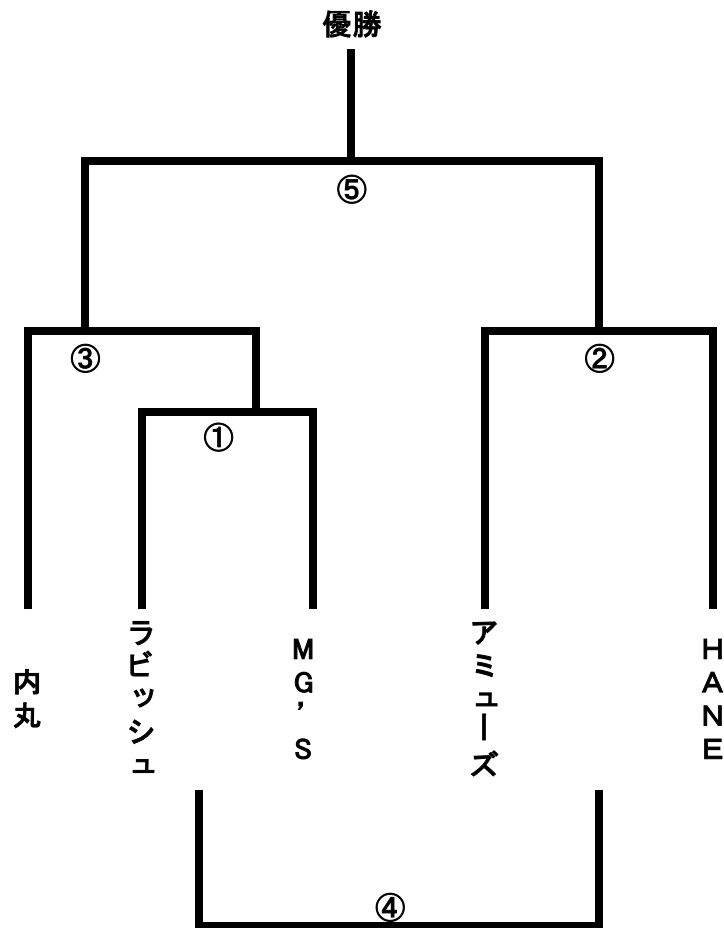

## 【成年（高校）の部 Aグループ】

Aリーグ リーグ戦

	侍	岩手医大	岩手高校	レジェンド
侍		A①	A③	A⑥
岩手医大			A④	A⑤
岩手高校				A②
レジェンド				

ゲームNo.	試合結果		
A①	侍	12 — 1	岩手医大
A②	岩手高校	3 — 8	レジェンド
A③	侍	18 — 0	岩手高校
A④	岩手医大	4 — 1	岩手高校
A⑤	岩手医大	2 — 4	レジェンド
A⑥	侍	8 — 2	レジェンド

Aグループ最終結果	
第1位	チーム侍
第2位	レジェンドイーグルス
第3位	岩手医科大学

【成年（高校）の部 Bグループ】

Bリーグ トーナメント表

ゲームNo.	試合結果		
A①	ラビッシュ	2 - 8	MG's
A②	アミューズ	2 - 11	HANE
A③	内丸	19 - 4	MG's
A④	MG's	2 - 7	アミューズ
A⑤	内丸	6 - 4	HANE

Bグループ最終結果	
第1位	内丸クラブ
第2位	HANELUS
第3位	アミューズ