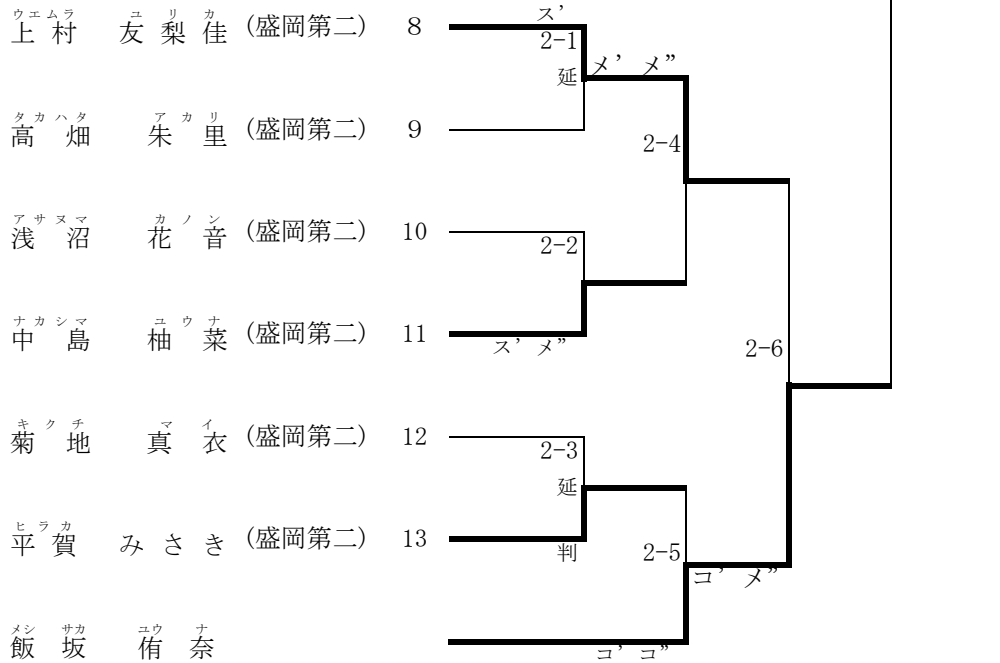

中学生の部

1コート

	① (みずしり しょうこ) 水尻 祥子	② (くまがい なつみ) 熊谷 奈津美	③ (きくち ころろ) 菊池 ころろ	勝数	総本数	順位
① 水尻 祥子		ス'	判	2		1
② 熊谷 奈津美			メ'	1		2
③ 菊池 ころろ				0		3
負数						
総本数						

第1試合 熊谷 奈津美 メ' 菊池 ころろ

第2試合 菊池 ころろ 延 判 水尻 祥子

第3試合 水尻 祥子 ス' 熊谷 奈津美

1 位 水尻 祥子

2 位 熊谷 奈津美

3 位 菊池 ころろ

試 合 競 技

高校生の部

(1コート)

(2コート)

1位	武田 夏海
2位	飯坂 侑奈
3位	山火 萌乃佳
3位	上村 友梨佳