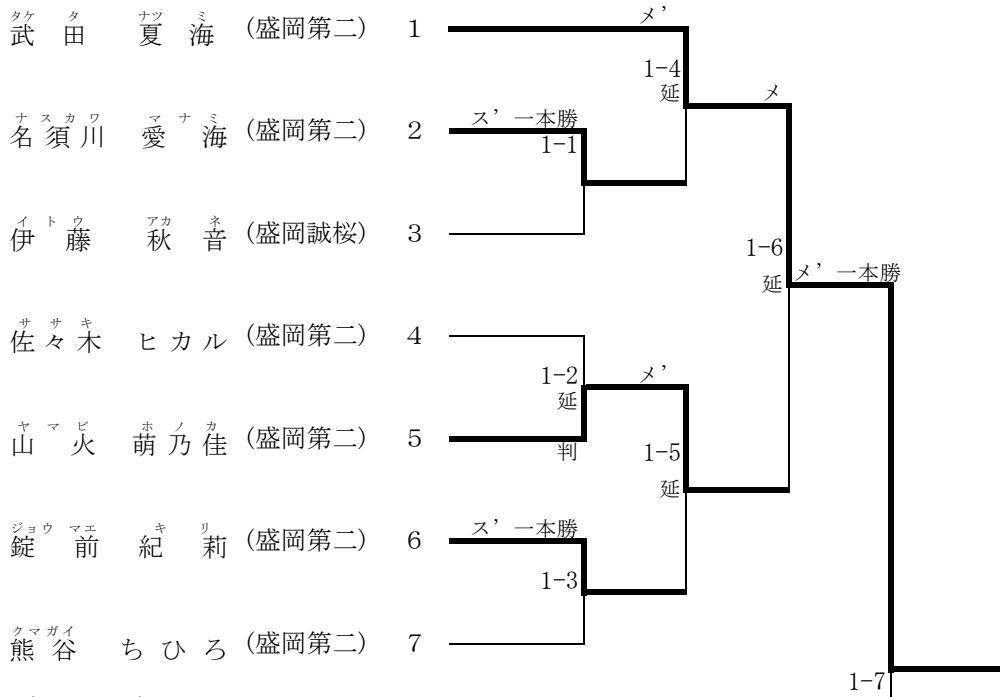

中学生の部

1コート

	① (みずしり しょうこ) 水尻 祥子	② (くまがい なつみ) 熊谷 奈津美	③ (きくち ころろ) 菊池 ころろ	勝数	総本数	順位
① 水尻 祥子		ス'	判	2		1
② 熊谷 奈津美			メ'	1		2
③ 菊池 ころろ				0		3
負数						
総本数						

第1試合 熊谷 奈津美 メ' 菊池 ころろ

第2試合 菊池 ころろ 延 判 水尻 祥子

第3試合 水尻 祥子 ス' 熊谷 奈津美

1 位 水尻 祥子

2 位 熊谷 奈津美

3 位 菊池 ころろ

試 合 競 技

高校生の部

(1コート)

(2コート)

1位	武田 夏海
2位	飯坂 侑奈
3位	山火 萌乃佳
3位	上村 友梨佳