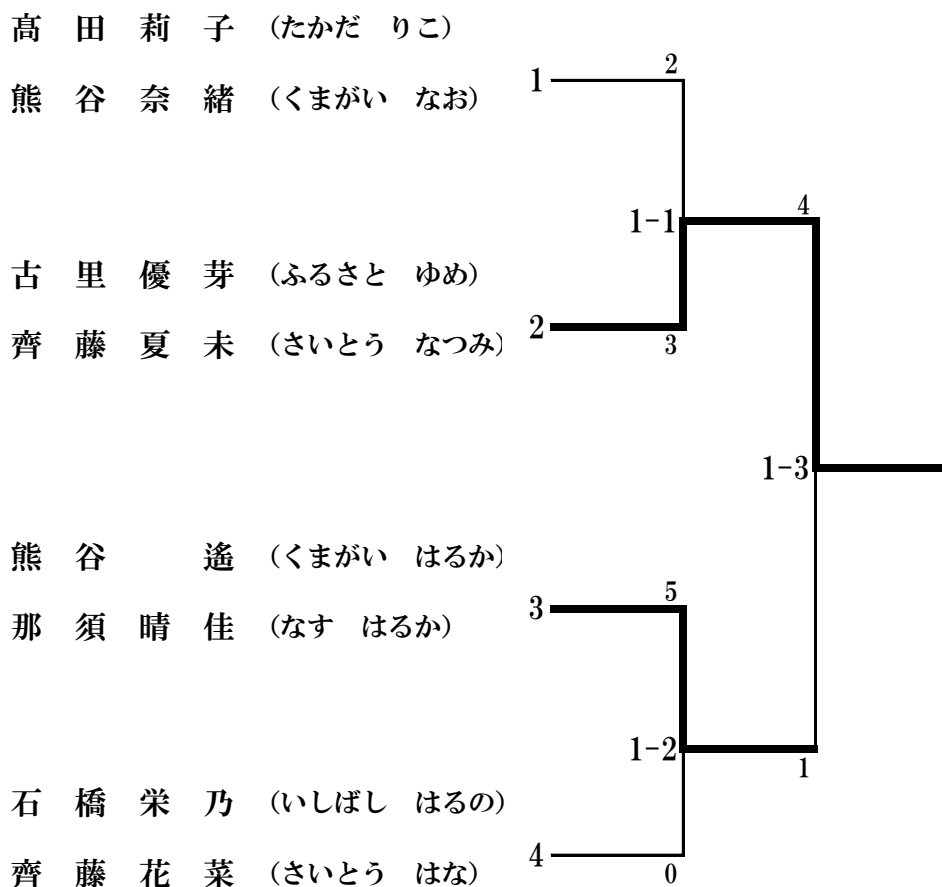

小学生の部

1コート

1位	古里 優芽	・	齊藤 夏未
2位	熊谷 遙	・	那須 晴佳
3位	高田 莉子	・	熊谷 奈緒
3位	石橋 栄乃	・	齊藤 花菜

演技競技

高校生の部

1コート

1位 上村 友梨佳 ・ 山火 萌乃佳

2位 飯坂 侑奈 ・ 武田 夏海