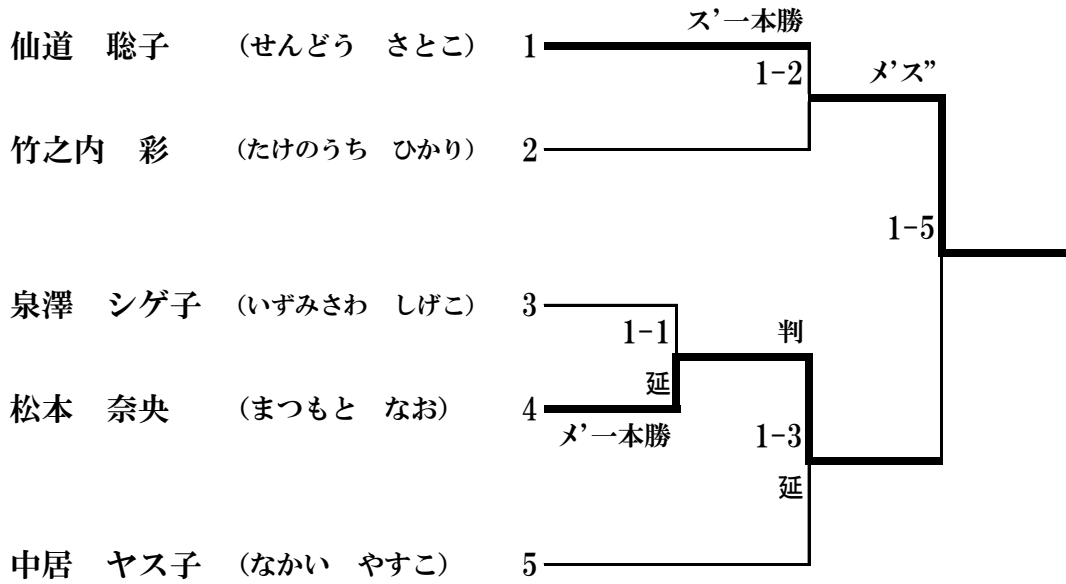

試合競技

成年女子の部

1コート