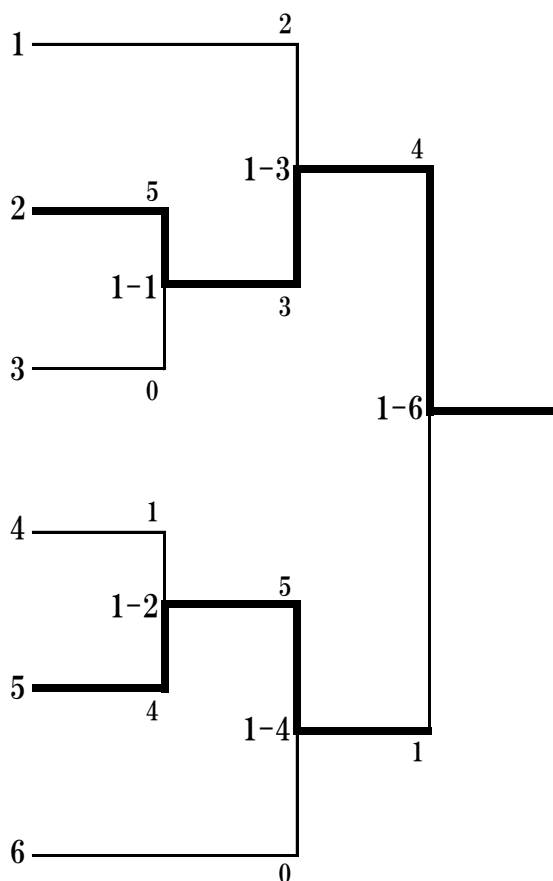

演技競技

成年の部

1コート

遠藤 マキ子 (えんどう まきこ)
中居 ヤス子 (なかい やすこ)

松本 奈央 (まつもと なお)
竹之内 彩 (たけのうち ひかり)

中村 圭子 (なかむら けいこ)
長田 幸子 (おさだ さちこ)

颯田 由希子 (さった ゆきこ)
中村 忍 (なかむら しのぶ)

藤澤 知也 (ふじさわ ともや)
吉川 伊津子 (よしかわ いつこ)

菊池 秀博 (きくち ひでひろ)
仙道 聡子 (せんどう さとこ)

三位決定戦

遠藤 マキ子
中居 ヤス子

菊池 秀博
仙道 聡子

1位 松本 奈央 ・ 竹之内 彩

2位 藤澤 知也 ・ 吉川 伊津子

3位 遠藤 マキ子 ・ 中居 ヤス子