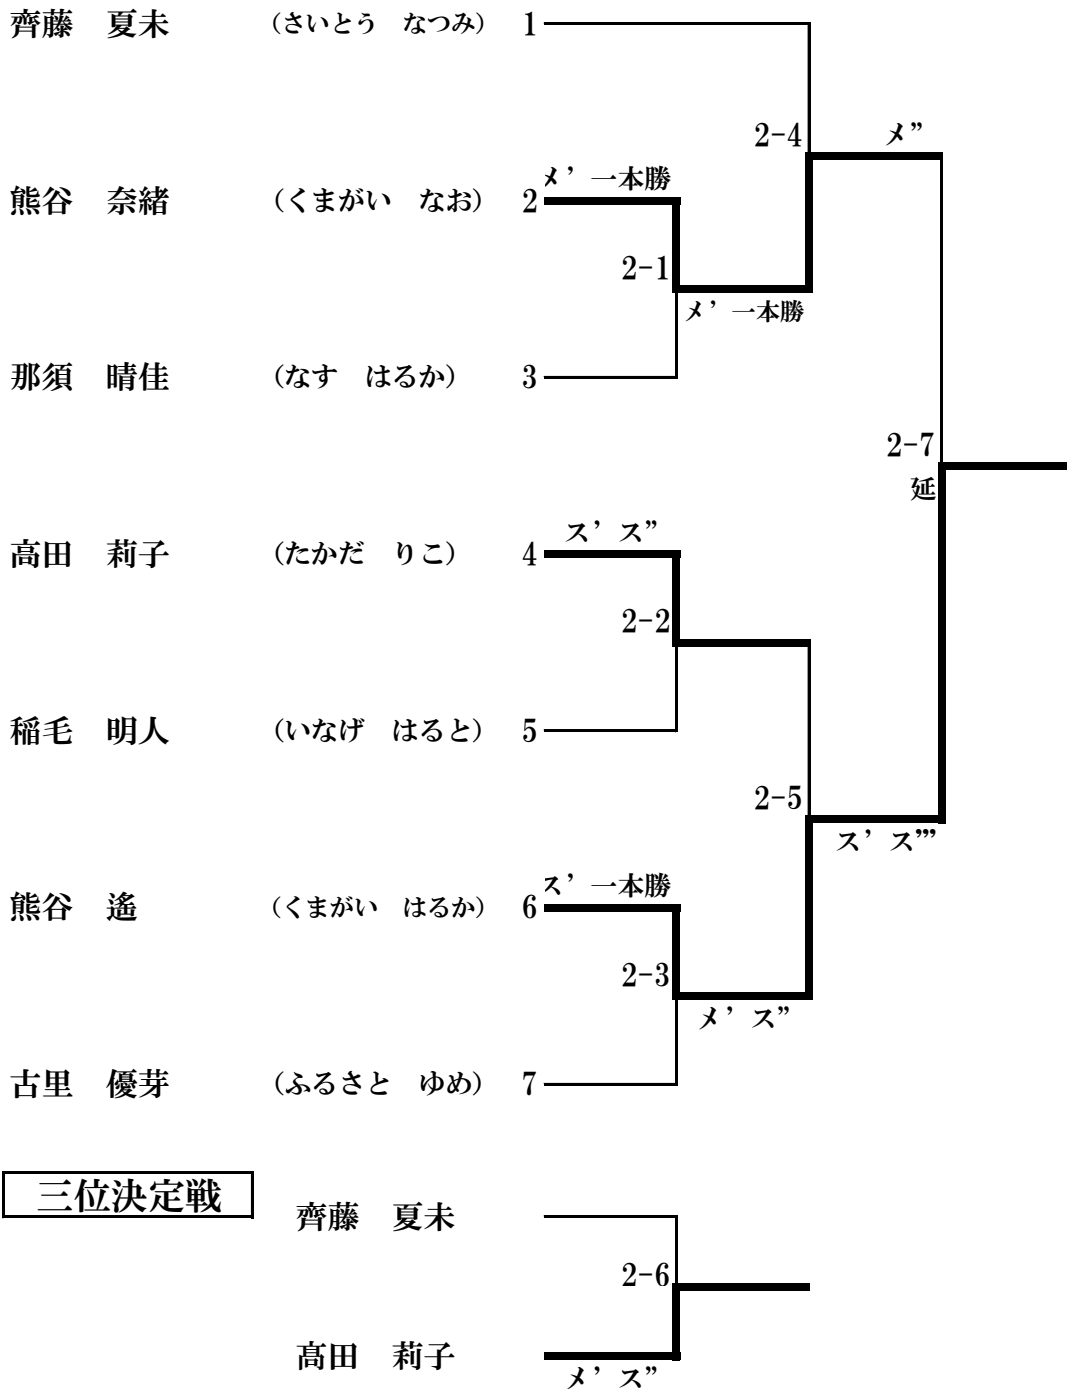

試合競技

小学生の部

2コート

1位 熊谷 遙

2位 熊谷 奈緒

3位 高田 莉子