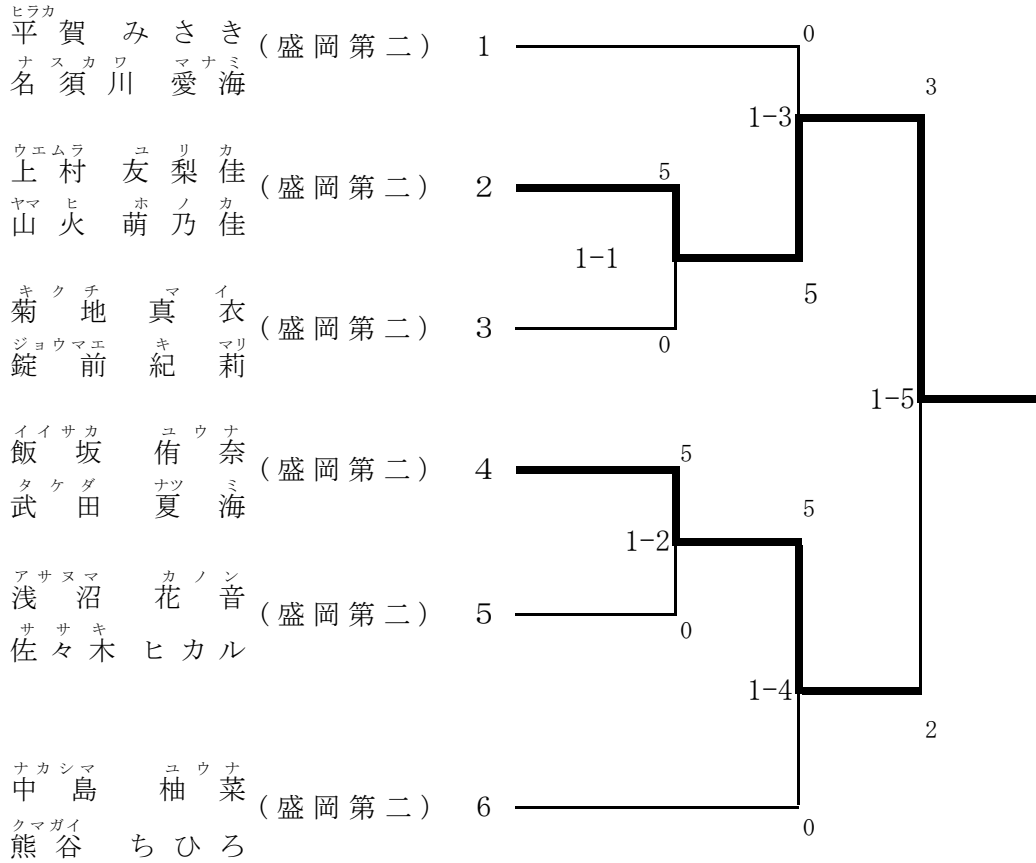

小学生の部

1コート

1位	古里 優芽	・	齊藤 夏未
2位	熊谷 遙	・	那須 晴佳
3位	高田 莉子	・	熊谷 奈緒
3位	石橋 栄乃	・	齊藤 花菜

演技競技

高校生の部

1コート

1位 上村 友梨佳 ・ 山火 萌乃佳

2位 飯坂 侑奈 ・ 武田 夏海