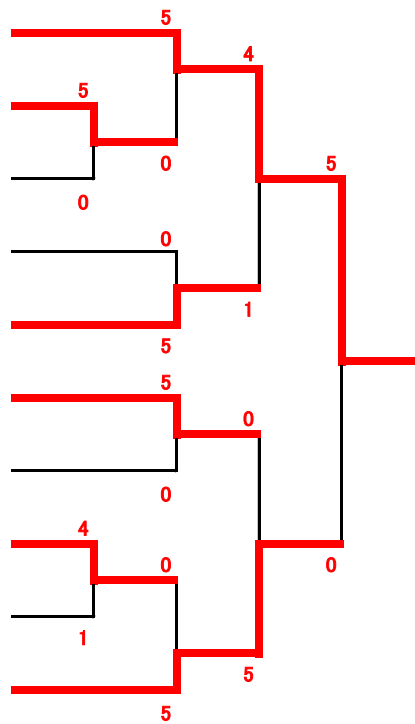

小学5年 男子 形

(Bコート)

1	さとう のぞむ 佐藤 希	(箱石道場)
2	よしだ しおう 吉田 獅王	(協会八幡)
3	たかはし きょう 高橋 叶海	(尚武会盛岡)
4	はれやま ひろき 晴山 洋樹	(協会都南)
5	ちば いはや 千葉 一颯	(協会青山)
6	きくち あーち 菊池 アーチ	(箱石道場)
7	ごとう りゅうき 後藤 龍輝	(協会都南)
8	みずさわ るい 水澤 琉偉	(箱石道場)
9	てらさわ みつはる 寺澤 光春	(加賀クラブ)
10	みかみ あつとし 三上 徳隼	(協会八幡)