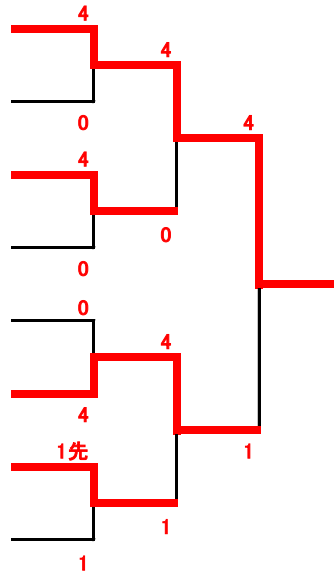

小学3年 女子 組手 (Bコート)

1	ほそだ ゆめ 細田 夢萌	(尚武会盛岡)
2	すずき にこ 鈴木 仁心	(協会都南)
3	ささき あかね 佐々木 茜寧	(協会上田)
4	つしま りおん 津嶋 莉音	(協会都南)
5	たけうち なつき 竹内 菜月	(協会都南)
6	なかさと るあ 中里 琉杏	(尚武会盛岡)
7	おばら まな 小原 万愛	(尚武会盛岡)
8	はが さくら 芳賀 咲空	(協会都南)