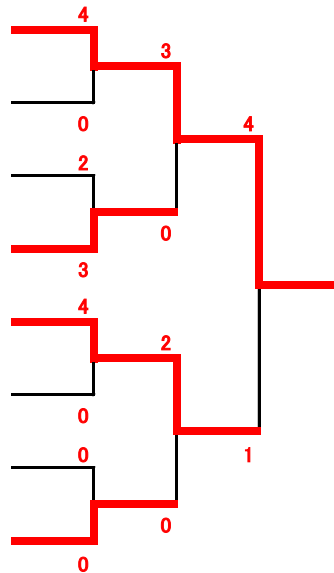

小学4年 男子 組手 (Bコート)

1	みかみ あつき 三上 徳希	(協会八幡)
2	つだ たくみ 津田 匠	(協会都南)
3	よしだ るあ 吉田 琉亜	(協会都南)
4	あおき しょうご 青木 祥吾	(協会八幡)
5	おの まさや 小野 正彌	(箱石道場)
6	おかもと りよく 岡本 侶來	(協会八幡)
7	ささき やまと 佐々木 大翔	(協会都南)
8	たかはし たいせい 高橋 汰成	(尚武会盛岡)