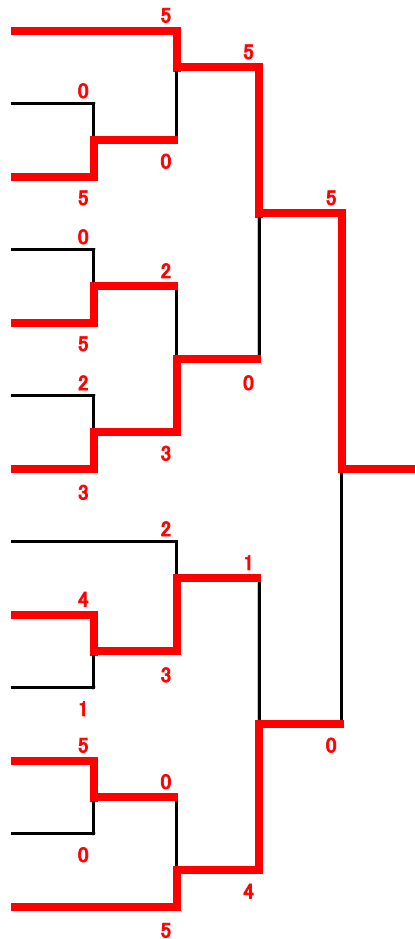

## 小学6年 男子 形

(Cコート)

1	くまがい かずき 熊谷 和樹	(協会上田)
2	たけだ とうあ 武田 叶聖	(協会都南)
3	さとう たすけ 佐藤 丞	(協会八幡)
4	そり ゆうと 曾利 悠翔	(協会都南)
5	いじま ゆうすけ 飯島 悠輔	(協会八幡)
6	だいきよく そら 大極 空輝	(尚武会盛岡)
7	すがわら こうた 菅原 昊大	(加賀クラブ)
8	うちだ りょう 内田 凌	(協会都南)
9	はたなか りょうじ 畑中 涼志	(協会八幡)
10	まつばやし るいと 松林 琉己士	(尚武会盛岡)
11	くまがい るあ 熊谷 琉亜	(加賀クラブ)
12	まつお まさと 松尾 聖仁	(協会青山)
13	おぎはら いぶき 荻原 伊吹	(協会上田)