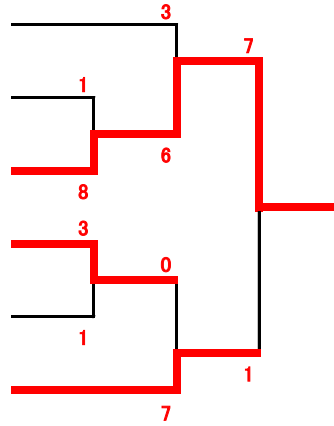

高校生 男子 組手 (Aコート)

1	うめもと たくみ 梅本 拓実	(協会都南)
2	ふくだ けんたろう 福田 健太郎	(協会青山)
3	かくや こうよう 格矢 幸陽	(箱石道場)
4	さとう りゅうせい 佐藤 琉星	(尚武会盛岡)
5	よしだ ゆうま 吉田 悠馬	(協会都南)
6	さとう あつし 佐藤 篤	(協会上田)