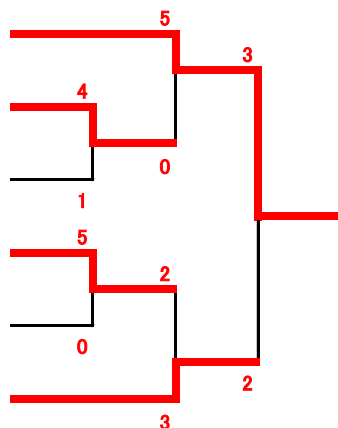

小学2年 女子 形

(Aコート)

1	かくや みずき 格矢 瑞紀	(箱石道場)
2	きつかわ みいな 吉川 心絆	(協会上田)
3	よしだ こは 吉田 心花	(協会八幡)
4	みかみ いろは 三上 彩葉	(協会八幡)
5	こがわ あんな 古川 杏奈	(箱石道場)
6	さとう るか 佐藤 瑠果	(尚武会盛岡)