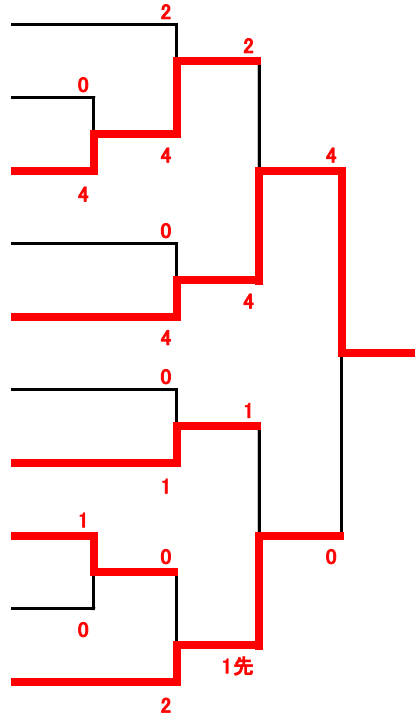

小学5年 男子 組手 (Aコート)

1	みかみ あつとし 三上 徳隼	(協会八幡)
2	たちばな しゅん 立花 隼	(和道会盛岡)
3	さとう のぞむ 佐藤 希	(箱石道場)
4	ちば いはや 千葉 一颯	(協会青山)
5	ごとう りゅうき 後藤 龍輝	(協会都南)
6	きくち あーち 菊池 アーチ	(箱石道場)
7	よしだ しおう 吉田 獅王	(協会八幡)
8	はれやま ひろき 晴山 洋樹	(協会都南)
9	みずさわ るい 水澤 琉偉	(箱石道場)
10	たかはし きょう 高橋 叶海	(尚武会盛岡)