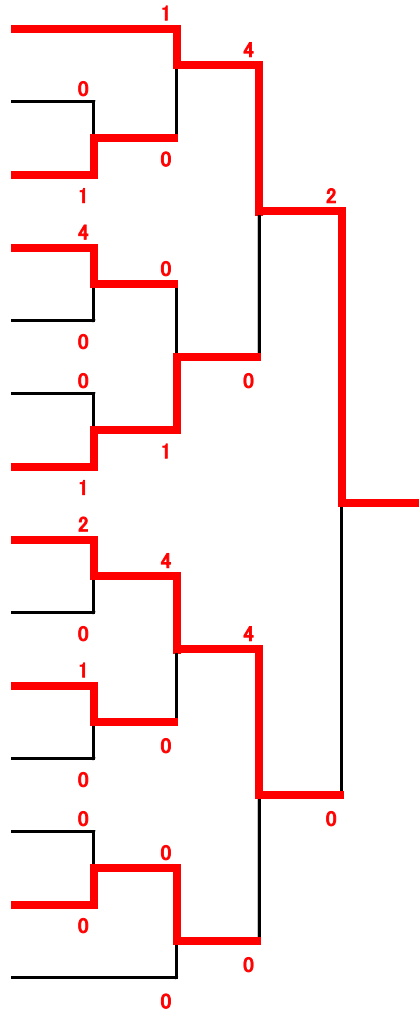

小学6年 男子 組手 (Bコート)

1	ゆざわ がしん 湯澤 冴心	(尚武会盛岡)
2	すがわら こうた 菅原 昊大	(加賀クラブ)
3	はたなか りょうじ 畑中 涼志	(協会八幡)
4	さとう たすけ 佐藤 丞	(協会八幡)
5	いしい こうだい 石井 浩大	(尚武会盛岡)
6	うちだ りょう 内田 凌	(協会都南)
7	いとう こころ 伊藤 心	(箱石道場)
8	まつお まさと 松尾 聖仁	(協会青山)
9	いいじま ゆうすけ 飯島 悠輔	(協会八幡)
10	だいきよく そら 大極 空輝	(尚武会盛岡)
11	そり ゆうと 曾利 悠翔	(協会都南)
12	たけだ とうあ 武田 叶聖	(協会都南)
13	まつばやし るいと 松林 琉己士	(尚武会盛岡)
14	おぎはら いぶき 荻原 伊吹	(協会上田)