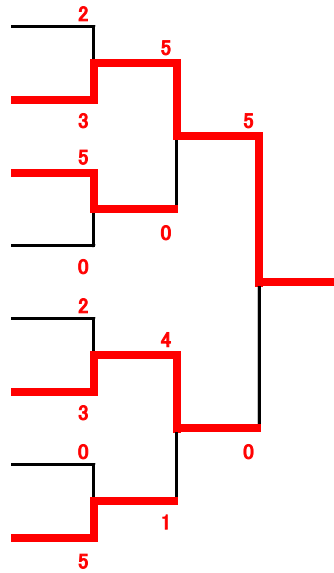

## 中学生 男子 形

(Aコート)

- |    |                       |         |
|----|-----------------------|---------|
| 1  | おともない ゆうき<br>乙茂内 悠希   | (協会八幡)  |
| 2  | ひるた ゆうき<br>蛭田 結貴      | (加賀クラブ) |
| 3  | まつもと ゆうや<br>松本 侑也     | (協会上田)  |
| 4  | きくち かいせい<br>菊池 海成     | (協会青山)  |
| 5  | すわ ももた<br>諏訪 桃太       | (協会八幡)  |
| 6  | まえの しゅういちろう<br>前野 周一郎 | (協会都南)  |
| 7  | まつお しゅんと<br>松尾 駿仁     | (協会青山)  |
| 8  | なすの しょうた<br>那須野 祥大    | (協会青山)  |
| 9  | かくや こうせい<br>格矢 幸星     | (箱石道場)  |
| 10 | かまだ れお<br>鎌田 玲央       | (協会八幡)  |
| 11 | おぎはら かずま<br>荻原 和真     | (協会上田)  |
| 12 | まつだ たくみ<br>松田 拓実      | (協会八幡)  |
| 13 | ほき きら<br>保木 希星        | (尚武会盛岡) |
| 14 | はが りくと<br>芳賀 陸叶       | (協会都南)  |
| 15 | たかはし ひいろ<br>高橋 緋彩     | (協会八幡)  |

## 中学生 女子 形

(Bコート)

- |   |                     |         |
|---|---------------------|---------|
| 1 | さとう ふうか<br>佐藤 芙蓉    | (尚武会盛岡) |
| 2 | かまだ なお<br>鎌田 菜央     | (協会八幡)  |
| 3 | なかむら みの<br>中村 美乃    | (尚武会盛岡) |
| 4 | かわしま あまね<br>川嶋 天音   | (和道会盛岡) |
| 5 | まつばやし れおな<br>松林 礼渚奈 | (尚武会盛岡) |
| 6 | おおや まな<br>大家 愛      | (協会都南)  |
| 7 | まつおか ひとみ<br>松岡 史真   | (加賀クラブ) |
| 8 | よしだ りん<br>吉田 鈴      | (尚武会盛岡) |