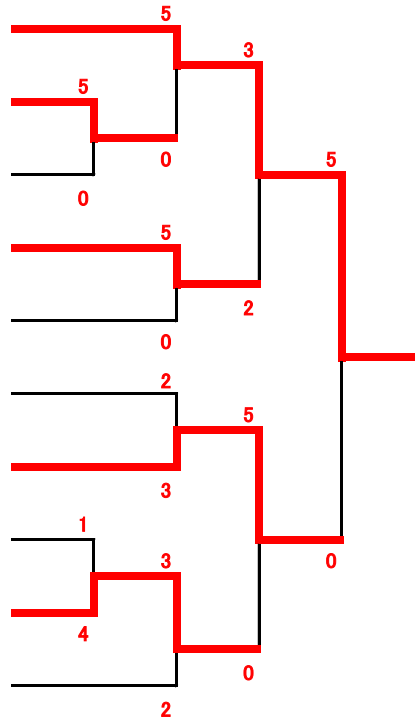

成年 男子 形

(Cコート)

1	こんどう だいき 近藤 大樹	(岩手医大)
2	はたけやま やすひろ 畠山 靖弘	(協会都南)
3	ひきち りおん 引地 璃穂	(岩手医大)
4	はやしもと しゅんぺい 林本 駿平	(尚武会盛岡)
5	ささき ゆうた 佐々木 雄大	(岩手大)
6	おおほし まなぶ 大星 学	(協会八幡)
7	かさい りゅうせい 葛西 流聖	(岩手医大)
8	なかい ひろかず 中居 弘和	(協会上田)
9	すとう はるき 須藤 晴紀	(協会都南)
10	さかもと たくのり 坂本 拓功	(岩手医大)