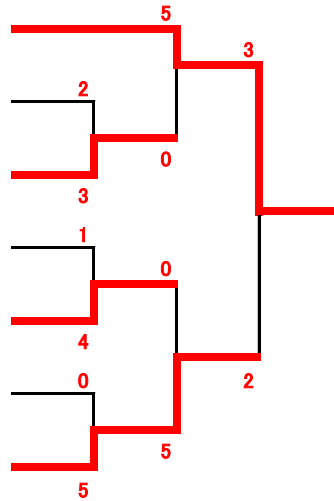

小学5年 女子 形

(Aコート)

1	たかはし ななみ 高橋 七海	(箱石道場)
2	たけうち きよね 竹内 清音	(協会都南)
3	くにやす こはる 國安 来陽	(協会上田)
4	やすがひら たえ 安ヶ平 多絵	(尚武会盛岡)
5	すずき とこ 鈴木 都心	(協会都南)
6	あおき れな 青木 玲菜	(協会八幡)
7	ささき ひなた 佐々木 陽向	(協会都南)