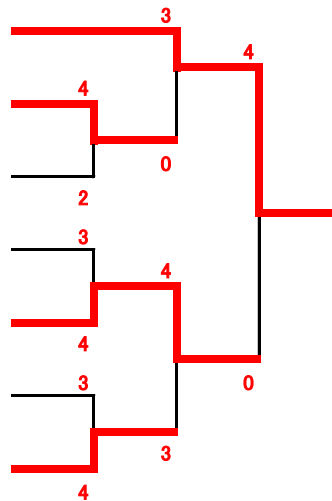

小学5年 女子 組手 (Cコート)

1	ささき ひなた 佐々木 陽向	(協会都南)
2	たけうち きよね 竹内 清音	(協会都南)
3	たかはし ゆうな 高橋 佑奈	(尚武会盛岡)
4	やすがひら たえ 安ヶ平 多絵	(尚武会盛岡)
5	くにやす こはる 國安 来陽	(協会上田)
6	すずき とこ 鈴木 都心	(協会都南)
7	たかはし ななみ 高橋 七海	(箱石道場)