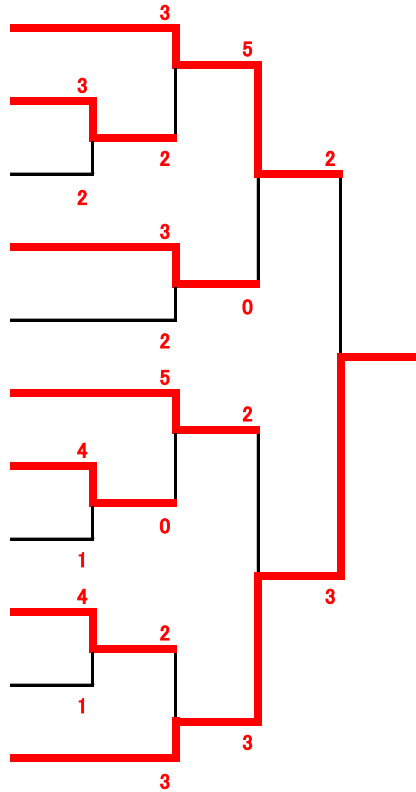

小学1年以下 男子 形 (Aコート)

1. 1 ながぬま はるき (協会都南)
   長沼 春輝
2. 2 かまた きょうすけ (協会都南)
   鎌田 恭輔

小学1年以下 女子 形 (Bコート)

1. 1 たかしま ひまり (協会上田)
   高嶋 日茉莉
2. 2 てるい ここな (協会上田)
   照井 心菜

小学2年 男子 形 (Cコート)

1. 1 ささき きつぺい (協会都南)
   佐々木 結平
2. 2 ささき ともお (協会八幡)
   佐々木 友男
3. 3 すがわら たくと (箱石道場)
   菅原 拓斗
4. 4 たきむら りゆういち (加賀クラブ)
   滝村 龍一
5. 5 あさぬま りくと (協会都南)
   浅沼 陸斗
6. 6 てるい ごう (協会上田)
   照井 豪
7. 7 こせがわ ゆうや (箱石道場)
   小瀬川 侑也
8. 8 むさし しゅん (協会都南)
   武蔵 竣
9. 9 まつもと かなと (箱石道場)
   松本 奏翔
10. 10 うわの ゆいが (協会八幡)
    上野 結雅
11. 11 はしもと りんと (協会都南)
    橋本 瑠斗