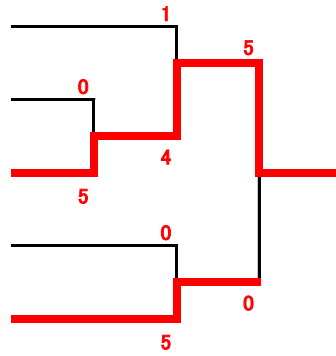

小学6年 女子 形

(Cコート)

1	よしだ ほなみ 吉田 歩奈実	(協会都南)
2	むらやま みう 村山 美海	(和道会盛岡)
3	いわあさ あいり 岩浅 愛梨	(盛岡東)
4	かねひら あき 兼平 瑛	(協会都南)
5	くどう にいな 工藤 新渚	(協会八幡)