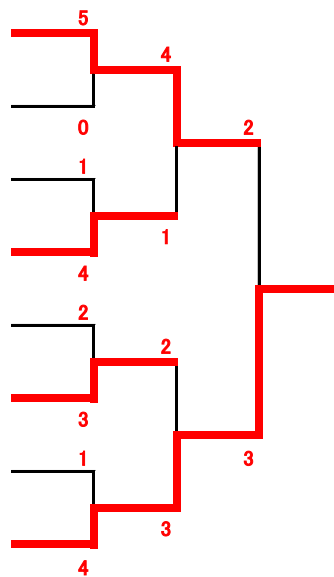

小学4年 男子 形

(Aコート)

1	おの まさや 小野 正彌	(箱石道場)
2	つだ たくみ 津田 匠	(協会都南)
3	よしだ るあ 吉田 琉亜	(協会都南)
4	おかもと りよく 岡本 侶來	(協会八幡)
5	よしだ あおい 吉田 碧壬	(加賀クラブ)
6	あおき しょうご 青木 祥吾	(協会八幡)
7	ささき やまと 佐々木 大翔	(協会都南)
8	みかみ あつき 三上 徳希	(協会八幡)