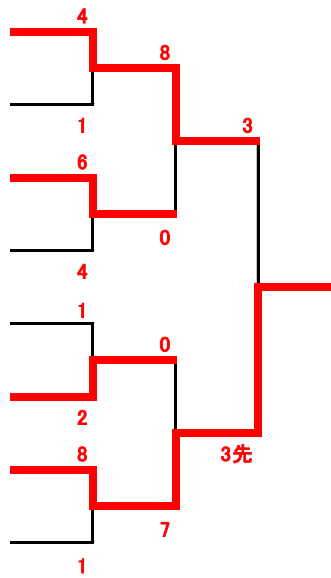

3位決定戦

1	ささき りさ 佐々木 李沙	(箱石道場)
2	つしま さやか 津嶋 明香	(協会都南)