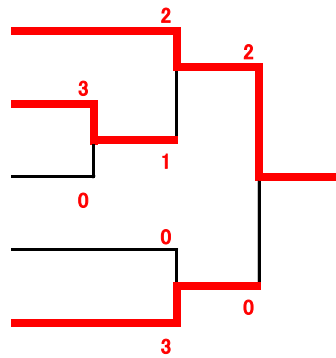

中学生 女子 組手

(Bコート)

1	さとう ふうか 佐藤 芙蓉	(尚武会盛岡)
2	かまだ なお 鎌田 菜央	(協会八幡)
3	なかむら みの 中村 美乃	(尚武会盛岡)
4	おおや まな 大家 愛	(協会都南)
5	まつばやし れおな 松林 礼渚奈	(尚武会盛岡)