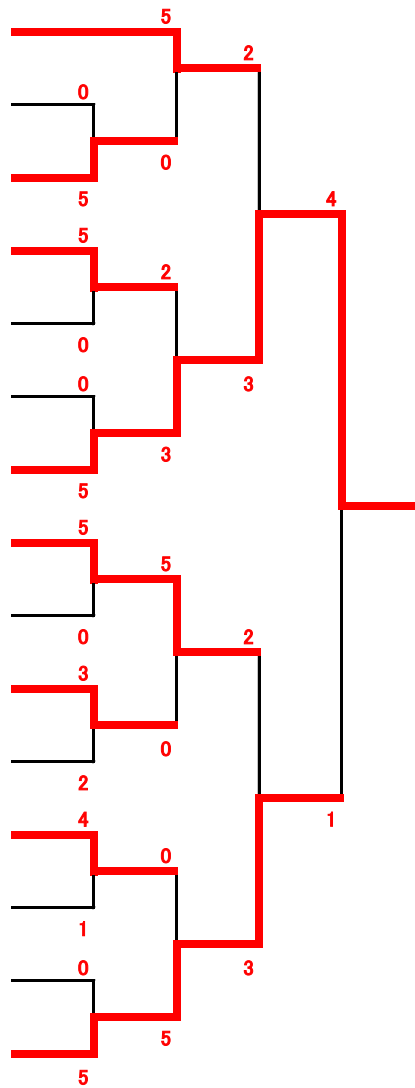

中学生 男子 形

(Aコート)

1	おともない ゆうき 乙茂内 悠希	(協会八幡)
2	ひるた ゆうき 蛭田 結貴	(加賀クラブ)
3	まつもと ゆうや 松本 侑也	(協会上田)
4	きくち かいせい 菊池 海成	(協会青山)
5	すわ ももた 諏訪 桃太	(協会八幡)
6	まえの しゅういちろう 前野 周一郎	(協会都南)
7	まつお しゅんと 松尾 駿仁	(協会青山)
8	なすの しょうた 那須野 祥大	(協会青山)
9	かくや こうせい 格矢 幸星	(箱石道場)
10	かまだ れお 鎌田 玲央	(協会八幡)
11	おぎはら かずま 荻原 和真	(協会上田)
12	まつだ たくみ 松田 拓実	(協会八幡)
13	ほき きら 保木 希星	(尚武会盛岡)
14	はが りくと 芳賀 陸叶	(協会都南)
15	たかはし ひいろ 高橋 緋彩	(協会八幡)