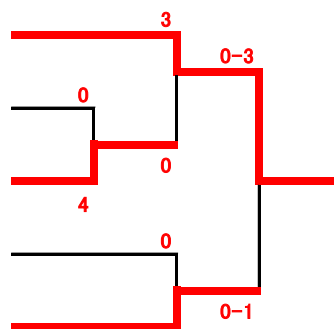

小学4年 女子 組手 (Aコート)

1	くずまき れい 葛巻 玲	(箱石道場)
2	こんの こはる 紺野 恋春	(和道会盛岡)
3	てるい まな 照井 真菜	(協会上田)
4	うめづ ゆいか 梅津 唯香	(和道会盛岡)
5	さが きはる さが きはる	(協会八幡)