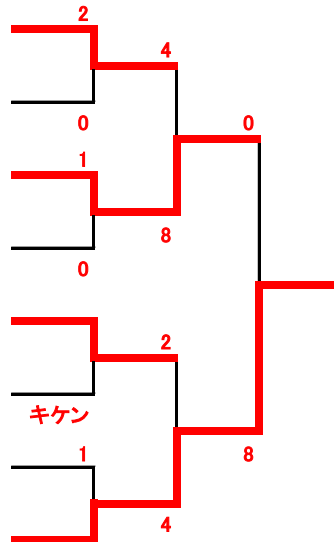

高校・成年有級女子 組手 (Bコート)

1	さとう るい 佐藤 瑠衣	(尚武会盛岡)
2	こがわ なおみ 古川 直美	(箱石道場)
3	こばやし なお 小林 奈緒	(岩手医大)
4	たけうち あいみ 竹内 愛美	(協会都南)
5	いしだ あやか 石田 彩夏	(岩手医大)
6	ふくだ ゆうこ 福田 優子	(協会青山)
7	ささき ゆきか 佐々木 雪香	(協会上田)
8	まつだ よしこ 松田 よしこ	(岩手医大)