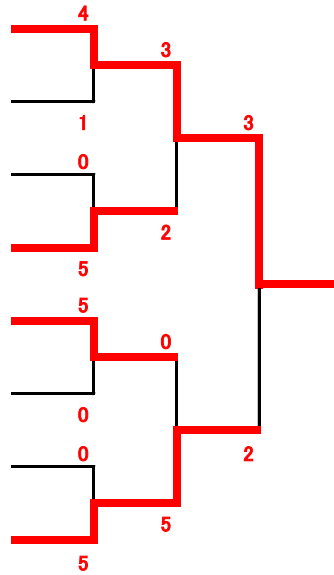

小学4年 女子 形

(Bコート)

1	くずまき れい 葛巻 玲	(箱石道場)
2	てるい まな 照井 真菜	(協会上田)
3	こんの こはる 紺野 恋春	(和道会盛岡)
4	ふじもと まな 藤本 真寧	(盛岡東)
5	ささき ゆい 佐々木 結衣	(協会上田)
6	きむら ゆな 木村 優奈	(和道会盛岡)
7	うめづ ゆいか 梅津 唯香	(和道会盛岡)
8	さが きはる 佐賀 貴陽	(協会八幡)