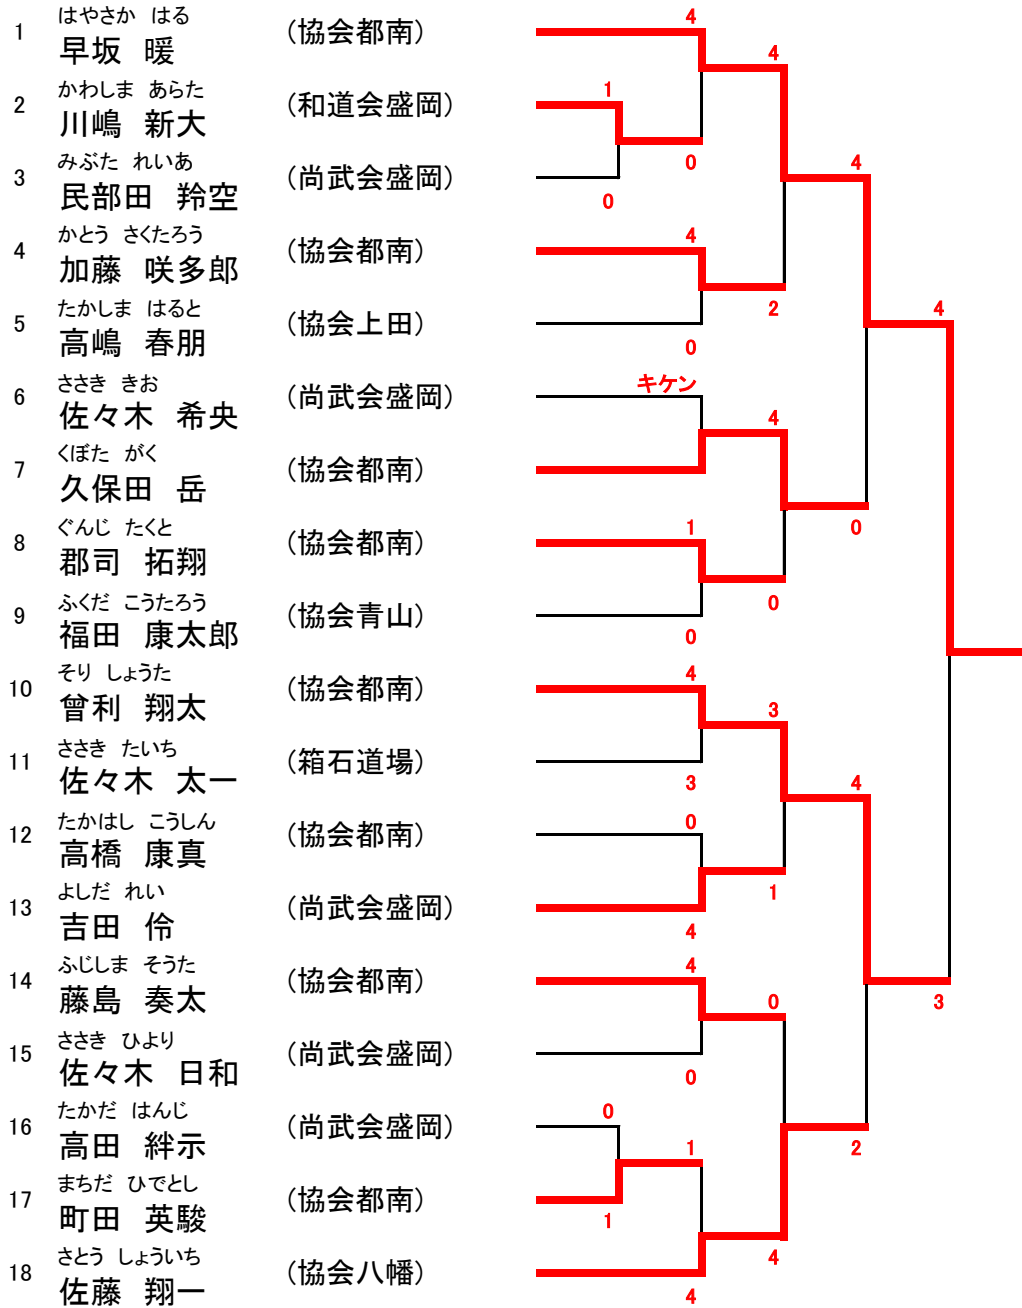

小学3年 男子 組手 (Aコート)

小学3年 女子 組手 (Bコート)

1	ほそだ ゆめ 細田 夢萌	(尚武会盛岡)
2	すずき にこ 鈴木 仁心	(協会都南)
3	ささき あかね 佐々木 茜寧	(協会上田)
4	つしま りおん 津嶋 莉音	(協会都南)
5	たけうち なつき 竹内 菜月	(協会都南)
6	なかさと るあ 中里 琉杏	(尚武会盛岡)
7	おばら まな 小原 万愛	(尚武会盛岡)
8	はが さくら 芳賀 咲空	(協会都南)