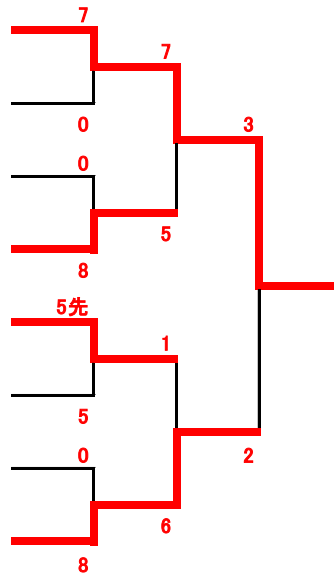

高校生 女子 組手 (Cコート)

1	かくや なつき 格矢 夏紀	(盛岡三高)
2	はたけやま まほか 畠山 真穂華	(協会都南)
3	うわの ましろ 上野 真詩	(協会八幡)
4	おとべ まゆこ 乙部 真優子	(盛岡三高)
5	はやさか しゅうか 早坂 秋華	(協会都南)
6	おのでら なみ 小野寺 奈美	(協会八幡)
7	くまがい ななみ 熊谷 菜々美	(盛岡三高)
8	さわむら まなみ 澤村 真実	(協会八幡)