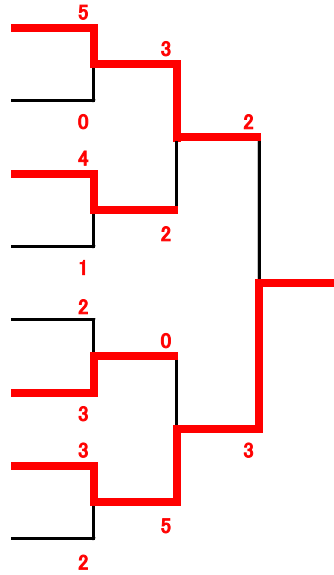

## 高校生 女子 形

(Aコート)

- |   |                    |         |
|---|--------------------|---------|
| 1 | さわむら まなみ<br>澤村 真実  | (協会八幡)  |
| 2 | こいで ひより<br>小出 ひより  | (加賀クラブ) |
| 3 | うわの ましろ<br>上野 真詩   | (協会八幡)  |
| 4 | はやさか しゅうか<br>早坂 秋華 | (協会都南)  |
| 5 | おのでら なみ<br>小野寺 奈美  | (協会八幡)  |
| 6 | おとべ まゆこ<br>乙部 真優子  | (盛岡三高)  |

## 高校・成年有級 女子 形 (Bコート)

- |   |                    |         |
|---|--------------------|---------|
| 1 | さとう るい<br>佐藤 瑠衣    | (尚武会盛岡) |
| 2 | ふくだ ゆうこ<br>福田 優子   | (協会青山)  |
| 3 | いしだ あやか<br>石田 彩夏   | (岩手医大)  |
| 4 | こがわ なおみ<br>古川 直美   | (箱石道場)  |
| 5 | たけうち あいみ<br>竹内 愛美  | (協会都南)  |
| 6 | くまがい ななみ<br>熊谷 菜々美 | (盛岡三高)  |
| 7 | まつだ よしこ<br>松田 佳子   | (岩手医大)  |
| 8 | ささき ゆきか<br>佐々木 雪香  | (協会上田)  |