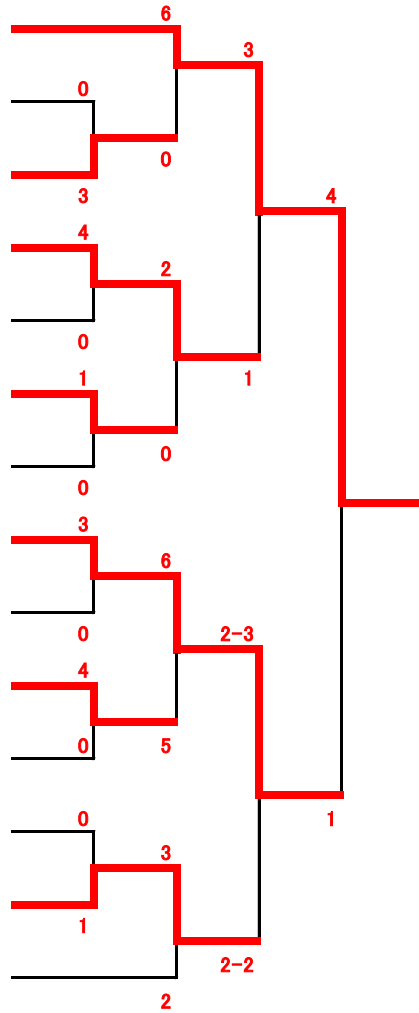

中学生 男子 組手

(Cコート)

1	たかはし ひいろ 高橋 緋彩	(協会八幡)
2	きくち かいせい 菊池 海成	(協会青山)
3	なつぼり いくと 夏堀 育杜	(尚武会盛岡)
4	かくや こうせい 格矢 幸星	(箱石道場)
5	すわ ももた 諏訪 桃太	(協会八幡)
6	おともない ゆうき 乙茂内 悠希	(協会八幡)
7	まえの しゅういちろう 前野 周一郎	(協会都南)
8	まつもと ゆうや 松本 侑也	(協会上田)
9	ひるた ゆうき 蛭田 結貴	(加賀クラブ)
10	ふじえだ りゅうじん 藤枝 龍慎	(箱石道場)
11	まつだ たくみ 松田 拓実	(協会八幡)
12	なすの しょうた 那須野 祥大	(協会青山)
13	さとう すぐる 佐藤 駿守	(箱石道場)
14	かまだ れお 鎌田 玲央	(協会八幡)