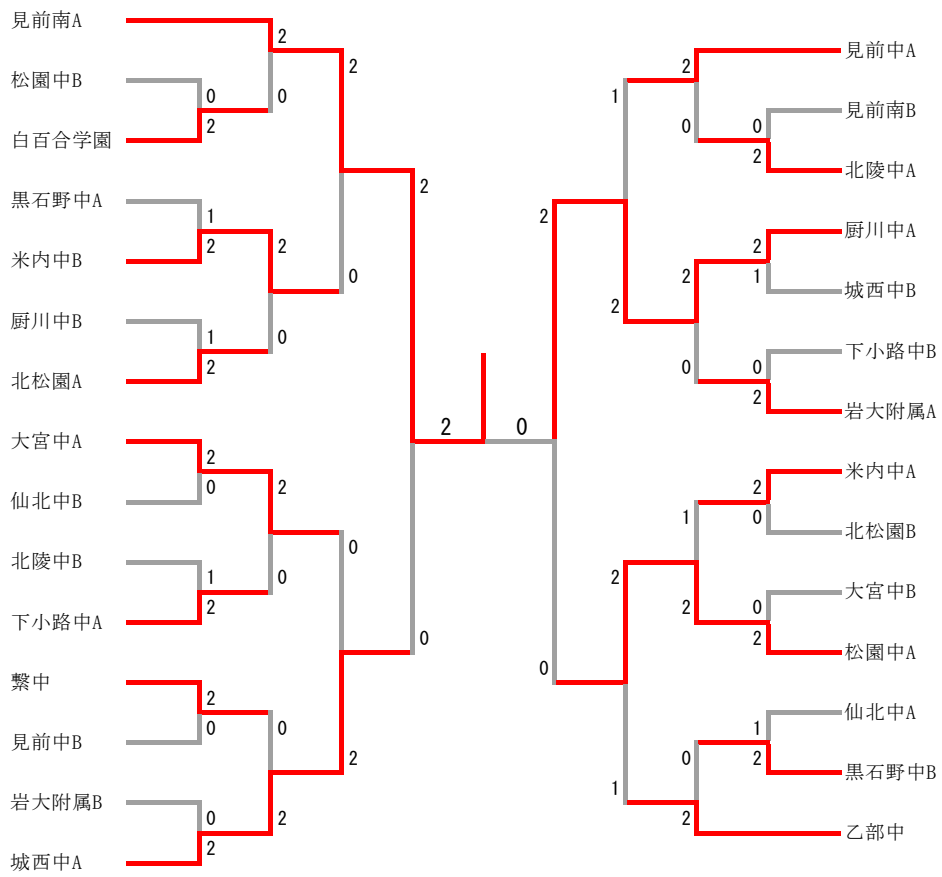

男子団体 13						
城西中 A			2-1		厨川中 A	
竹花大貴	田優斗	0	16-21 10-21	2	砂子澤蒼	藤平聡太
小嶋拓	満	2	21-4 21-10	0	戸賀澤	蒼史
澤口夏哉	松重昂汰	2	21-16 18-21 21-18	1	鈴木陽太	鈴木亮太朗

男子団体 14						
見前南			2-0		城西中 A	
菊池貫汰	黒田脩生	2	21-10 21-9	0	竹花大貴	田優斗
泉川悠哉		2	21-16 16-21 21-10	1	松重	昂汰
須藤悠希	中田颯				澤口夏哉	志田達哉

# 女子団体

女子団体 1				
白百合学園	2-0		松園中B	
佐藤心寧子 村上寛子	2	15-9 15-6	0	大久保永愛 鎌田永彩楓
澤藤春乃	2	15-6 15-11	0	及川桜
木村陽菜 遠山美都紀				中村妃来 三浦望藍

女子団体 2				
米内中B	2-1		黒石野中A	
高橋朱里羽 佐々木美羽	2	15-10 15-10	0	小野家穂美 櫻川未来
渡辺月渚	0	5-15 3-15	2	清武璃来
古澤和花 細越耀加	2	15-8 13-15 15-4	1	小原陽南子 二ツ神日菜