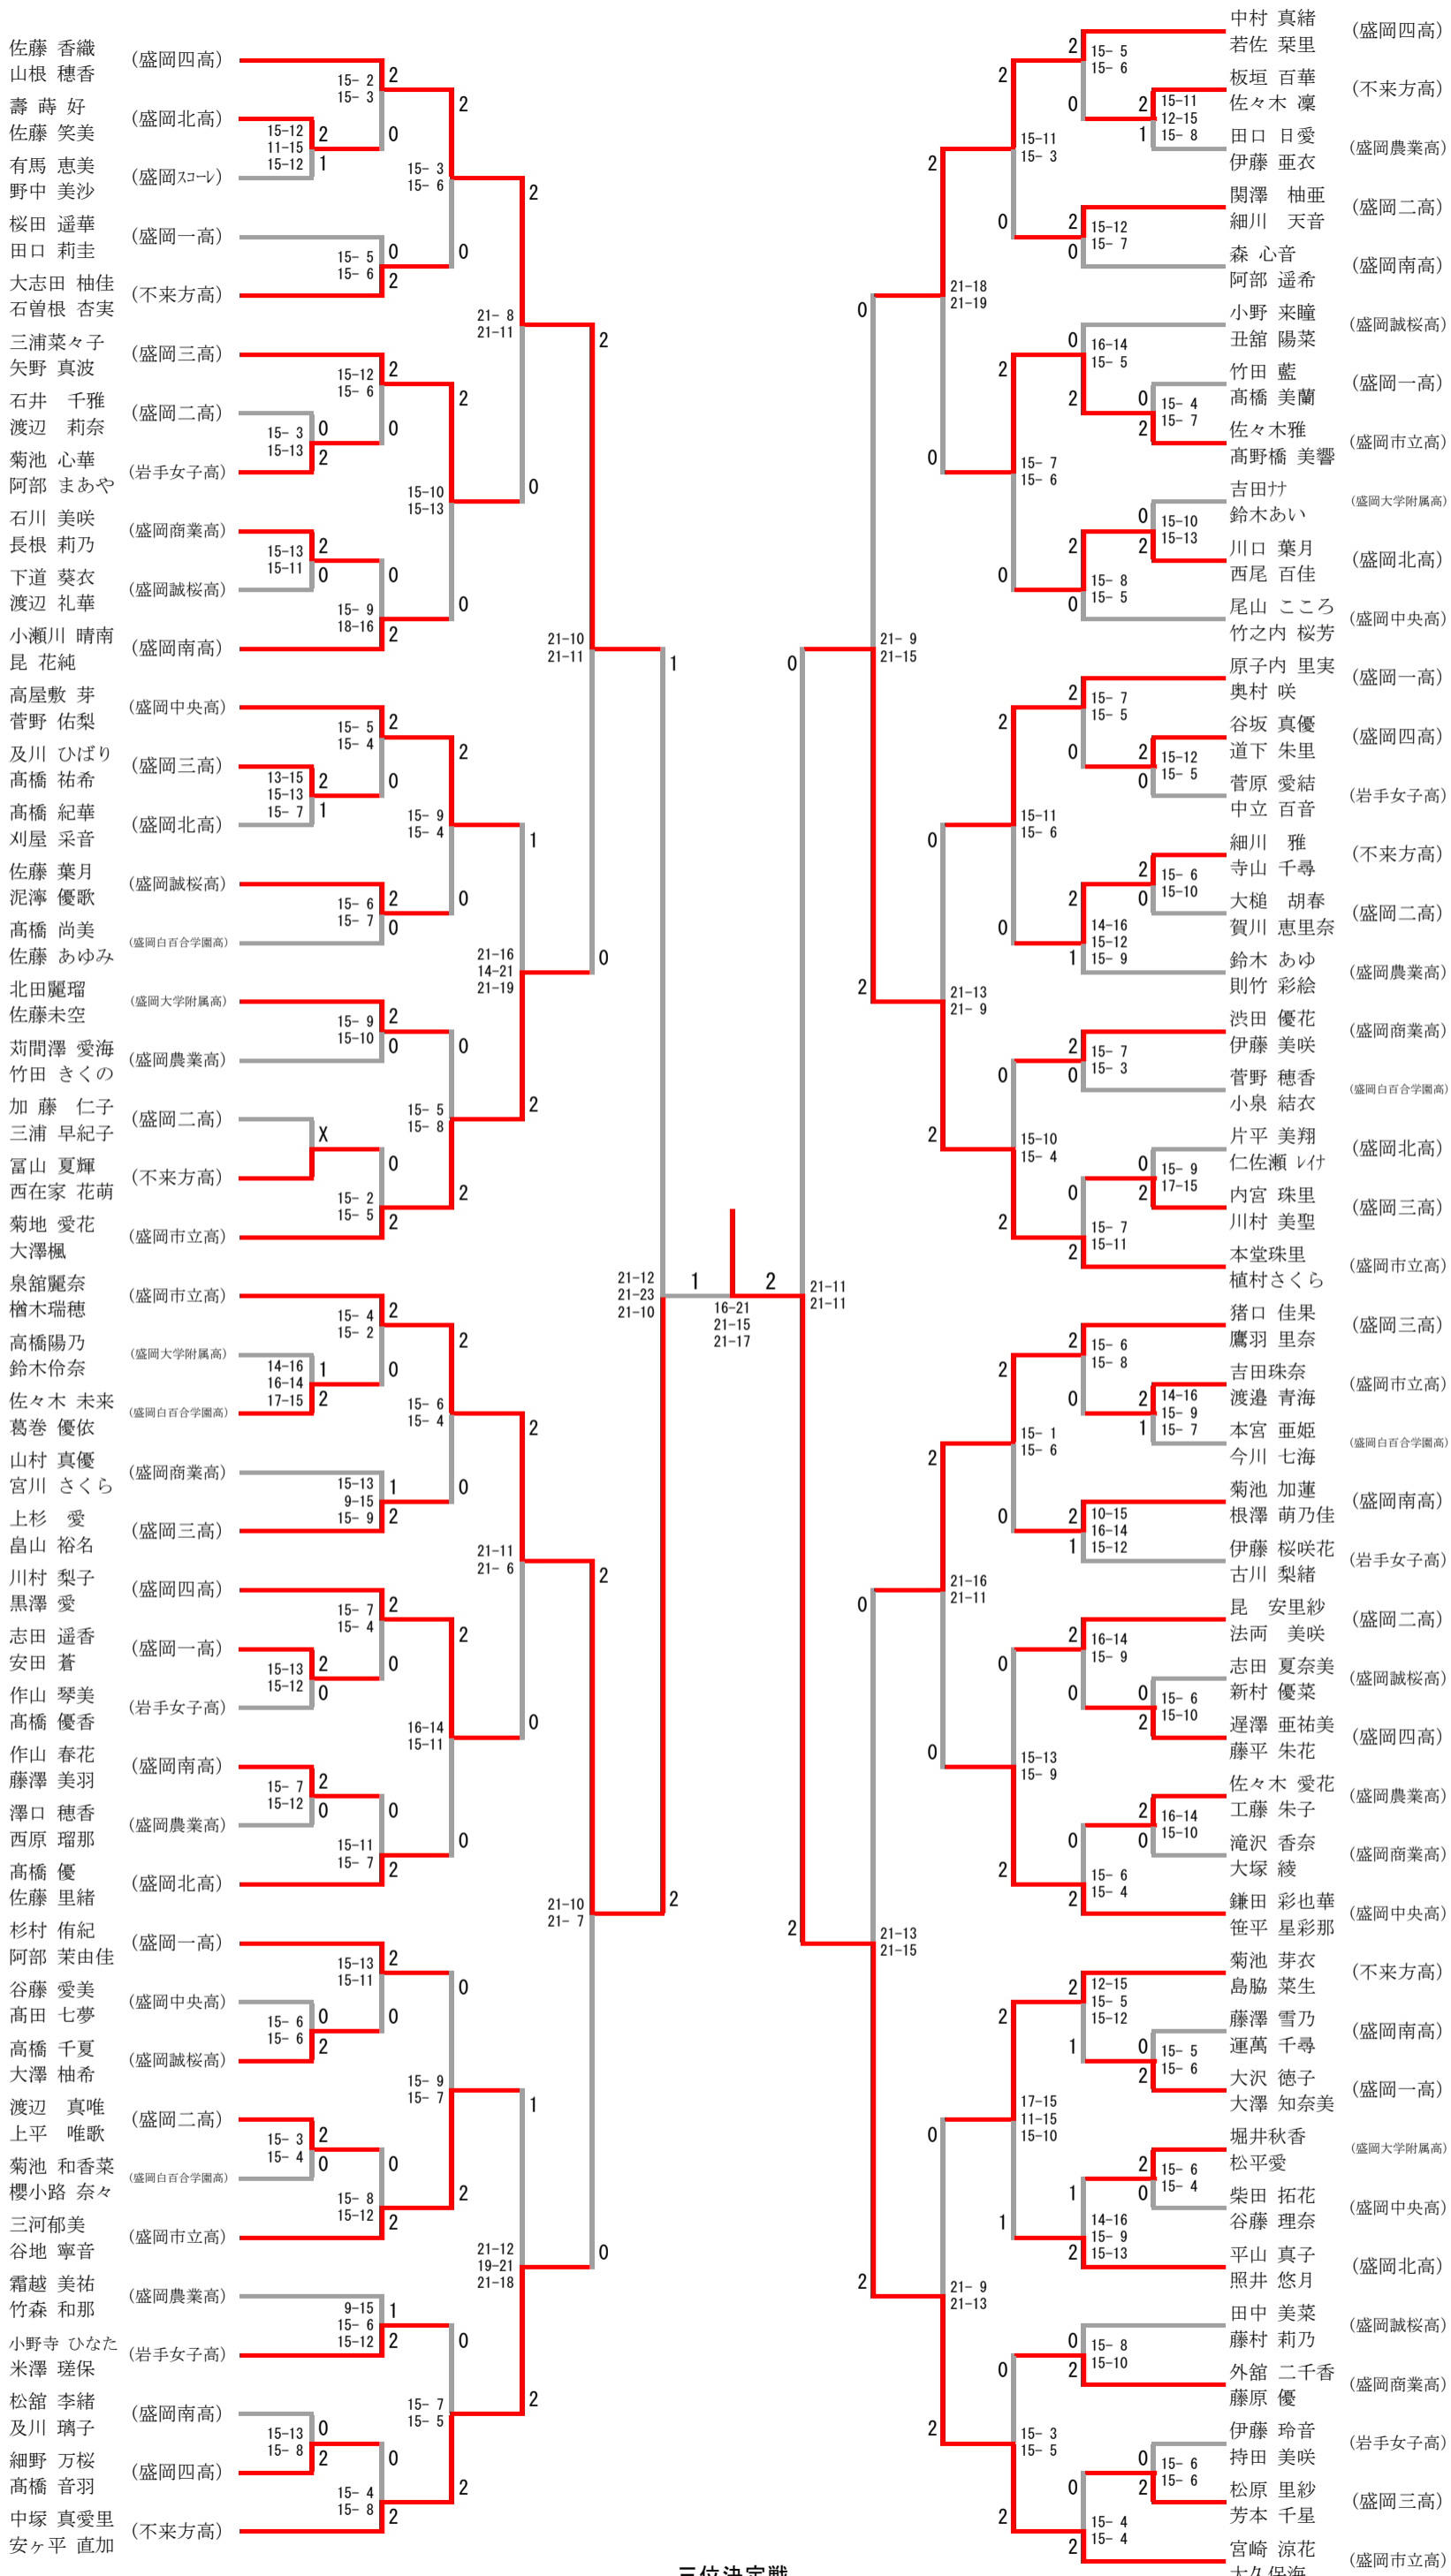

# 女子シングルス (1/2)

# 女子シングルス (2/2)

# 女子シングルス

女子ダブルス

三位決定戦