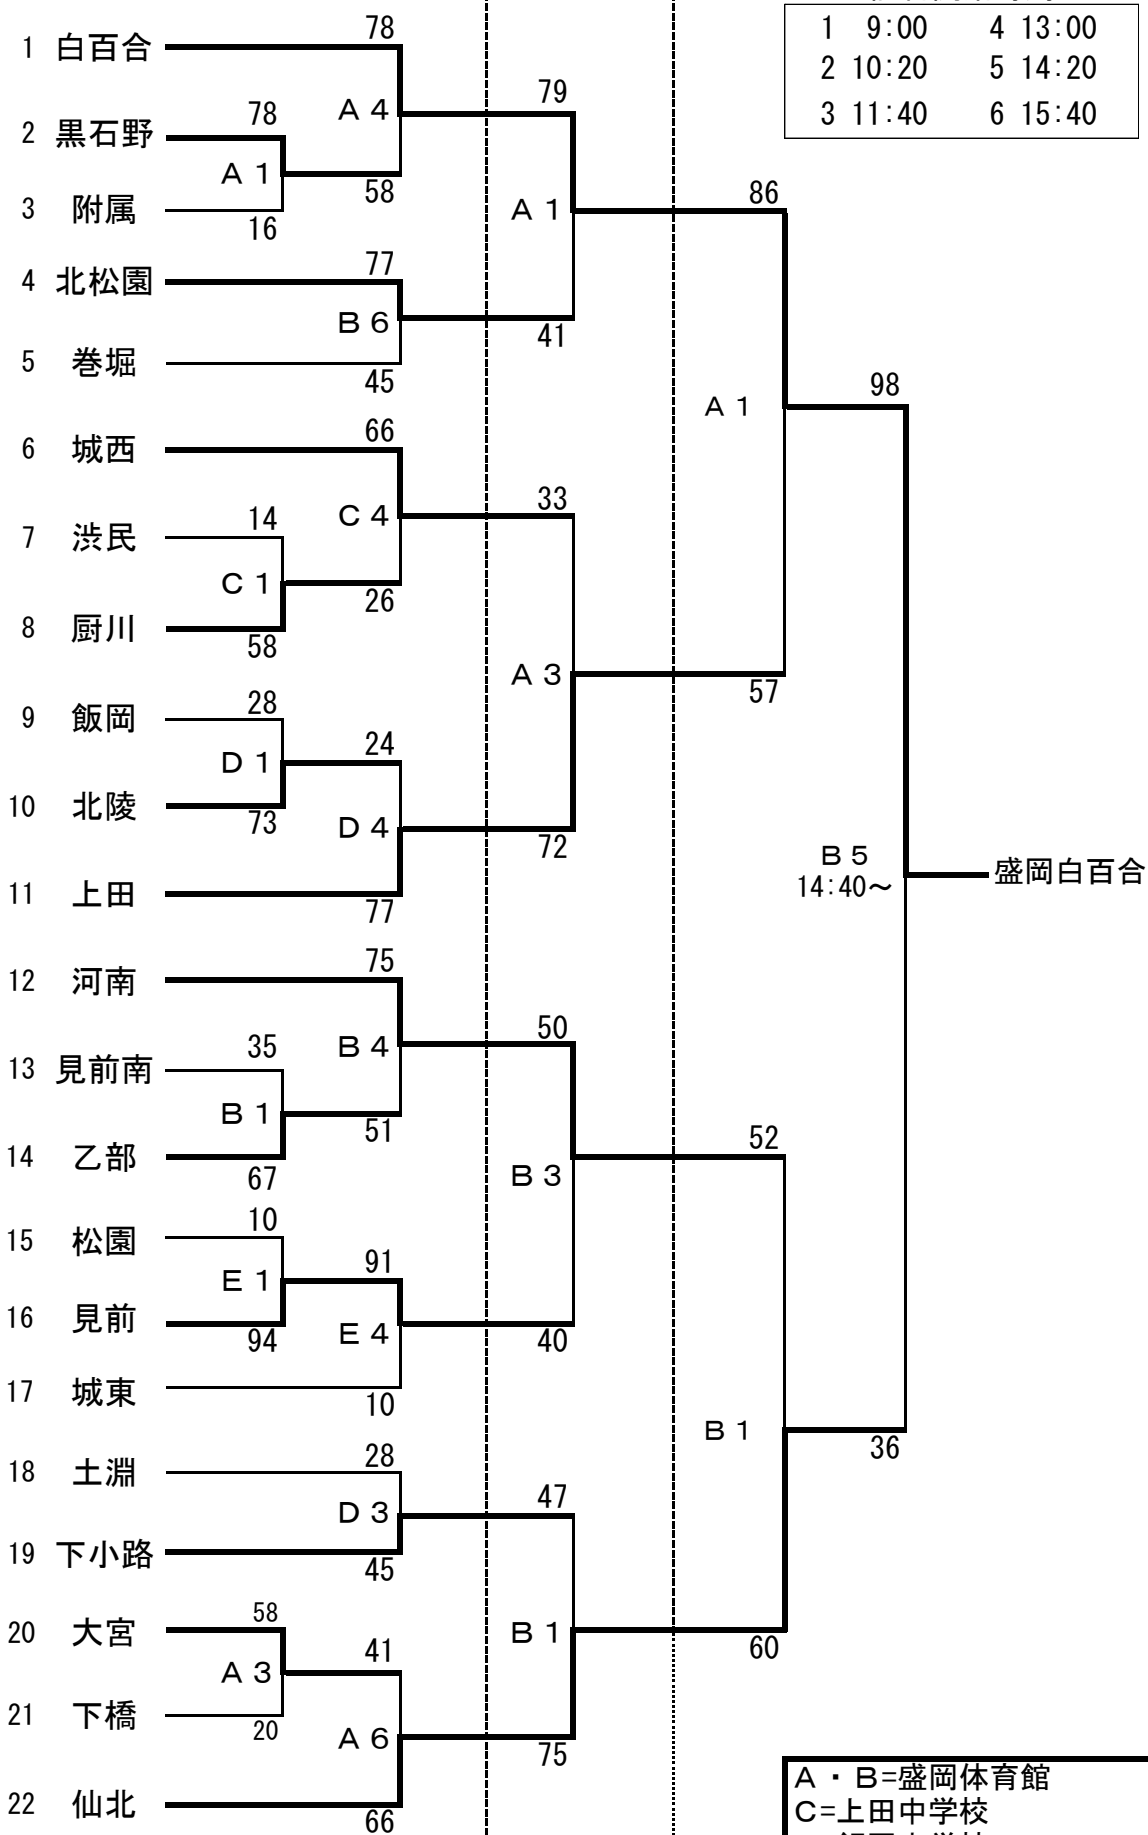

平成30年度 盛岡市民体育大会バスケットボール競技組合せ

【男子】

A・B=盛岡体育館
 C=上田中学校
 D=飯岡中学校
 E=見前中学校

【女子】

21日

22日

28日

試合開始時刻

1	9:00	4	13:00
2	10:20	5	14:20
3	11:40	6	15:40

A・B=盛岡体育館
 C=上田中学校
 D=飯岡中学校
 E=見前中学校