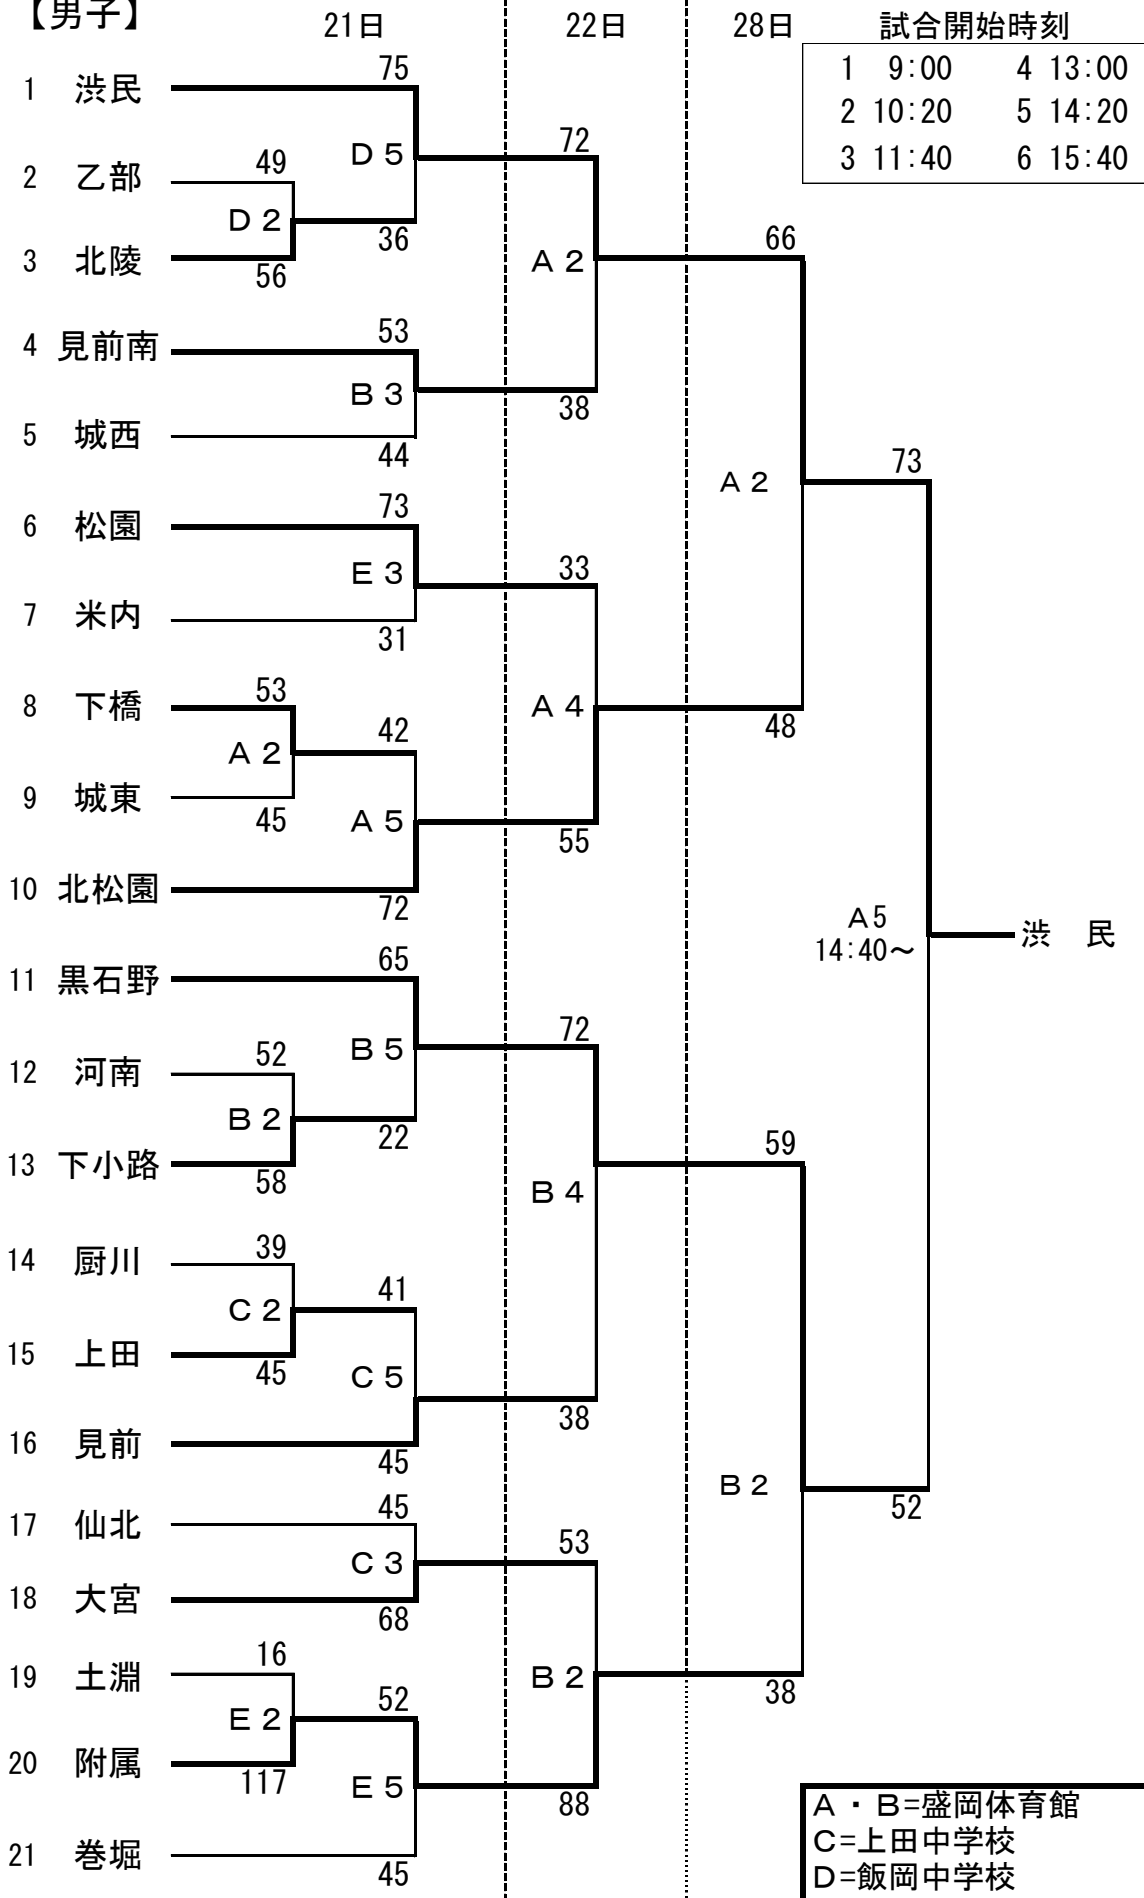

平成30年度 盛岡市民体育大会バスケットボール競技組合せ

【男子】

A・B=盛岡体育館
 C=上田中学校
 D=飯岡中学校
 E=見前中学校

【女子】

21日

22日

28日

試合開始時刻

1	9:00	4	13:00
2	10:20	5	14:20
3	11:40	6	15:40

A・B=盛岡体育館
 C=上田中学校
 D=飯岡中学校
 E=見前中学校