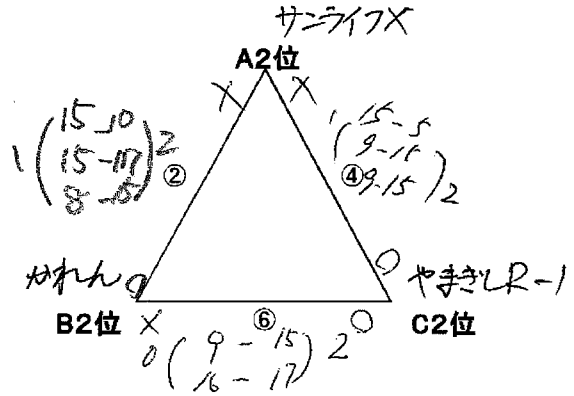

レディース2

1位 ロースヒヤア

4コート

2位 Terra

(決勝) 3位 エヌM

(4~6位戦)

審判: 次試合チーム。⑥は①チーム

5コート

(7~9位戦)

(10~12位戦)

審判: 次試合チーム。⑥は①チーム