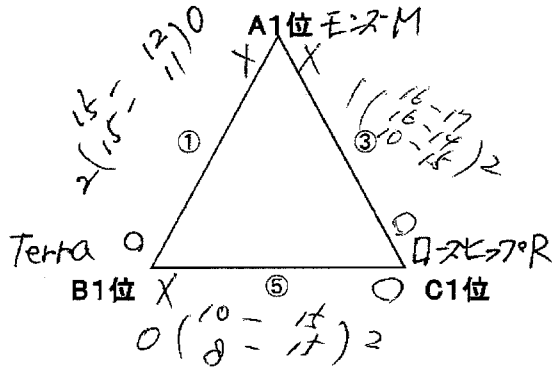

レディース2

1位 ロースヒヤア

4コート

2位 Terra

(決勝) 3位 エヌM

(4~6位戦)

審判: 次試合チーム。⑥は①チーム

5コート

(7~9位戦)

(10~12位戦)

審判: 次試合チーム。⑥は①チーム