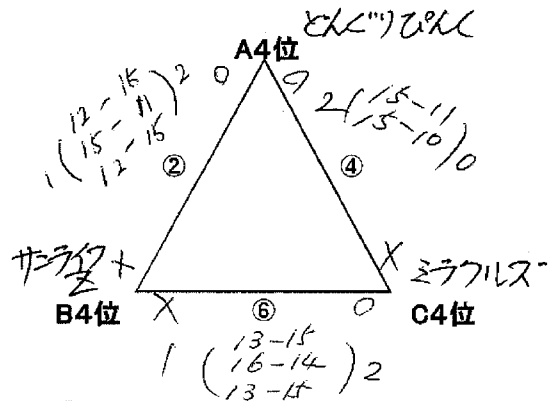

レディース2

1位 ロースヒヤア

4コート

2位 Terra

(決勝) 3位 エヌM

(4~6位戦)

審判: 次試合チーム。⑥は①チーム

5コート

(7~9位戦)

(10~12位戦)

審判: 次試合チーム。⑥は①チーム