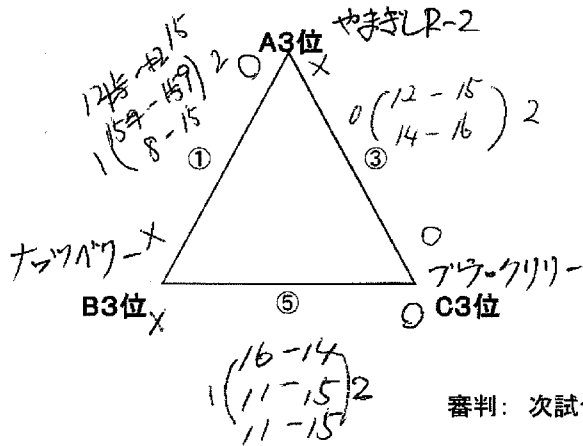

レディース2

1位 ロースヒヤア

4コート

2位 Terra

(決勝) 3位 エヌM

(4~6位戦)

審判: 次試合チーム。⑥は①チーム

5コート

(7~9位戦)

(10~12位戦)

審判: 次試合チーム。⑥は①チーム