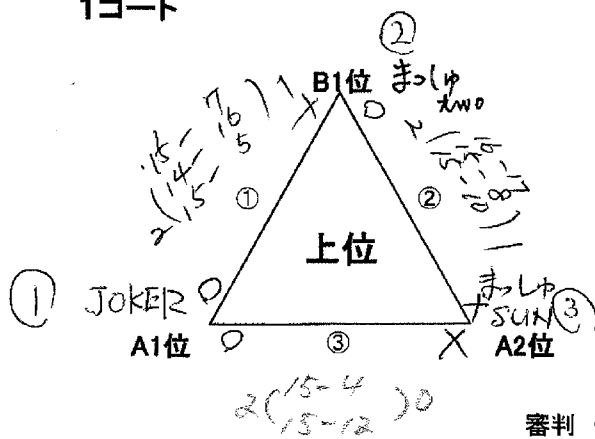

レディース1

(予選)

1コート

2コート

審判 休チーム

Excuse 2/3 = 0.6
まっしゅ SUN 2/2 = 1

(決勝)

1コート

審判 休チーム

(交流戦)

2コート

- 1位 JOKER
- 2位 まっしゅ two
- 3位 まっしゅ SUN