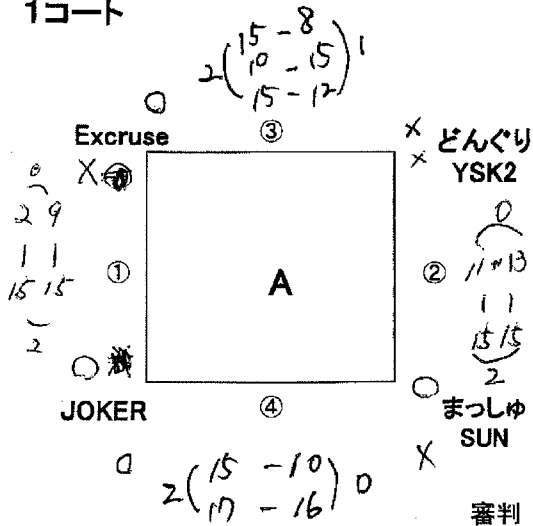

レディース1

(予選)

1コート

2コート

審判 休チーム

Excuse 2/3 = 0.6
まっしゅ SUN 2/2 = 1

(決勝)

1コート

審判 休チーム

(交流戦)

2コート

- 1位 JOKER
- 2位 まっしゅ two
- 3位 まっしゅ SUN