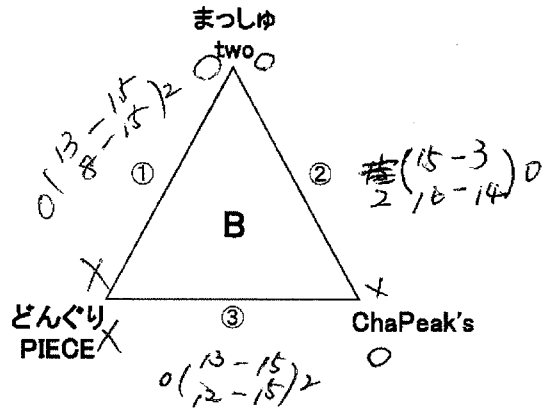

レディース1

(予選)

1コート

2コート

審判 休チーム

Excuse 2/3 = 0.6
まっしゅ SUN 2/2 = 1

(決勝)

1コート

審判 休チーム

(交流戦)

2コート

- 1位 JOKER
- 2位 まっしゅ two
- 3位 まっしゅ SUN