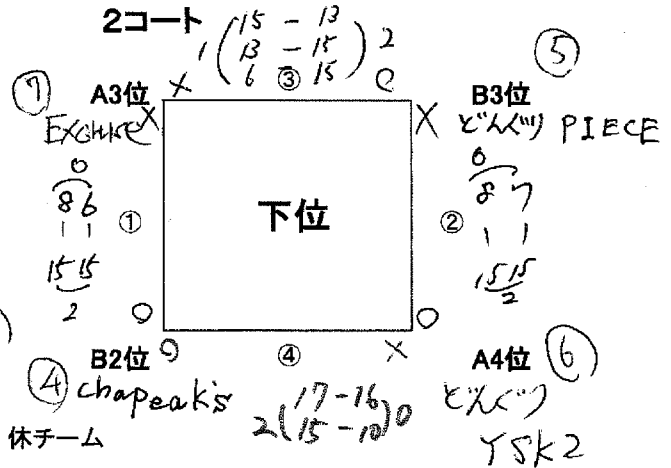

レディース1

(予選)

1コート

2コート

審判 休チーム

Excuse 2/3 = 0.6
まっしゅ SUN 2/2 = 1

(決勝)

1コート

審判 休チーム

(交流戦)

2コート

- 1位 JOKER
- 2位 まっしゅ two
- 3位 まっしゅ SUN