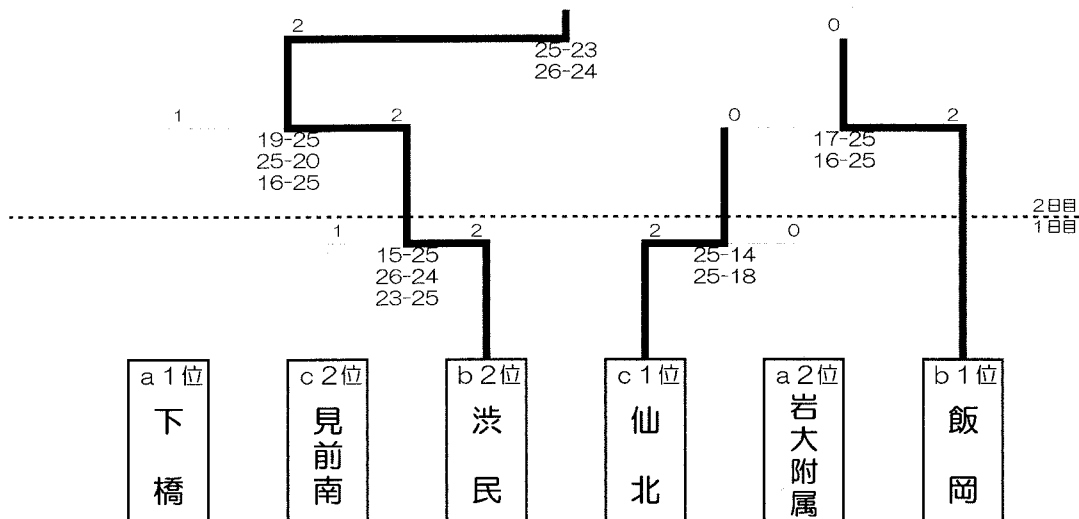

平成28年度 第68回盛岡市民体育大会 バレーボール競技 結果

《男子》

A・Bコート：渋民総合体育館

C・Dコート：好摩体育館

Eコート：渋民中学校体育館

◎ 予選リーグ戦

aリーグ	岩大附属	下 橋	松 園	順位
① 岩大附属		9 - 25 o 9 - 25 2	25 - 11 2 25 - 10 o	2 位
② 下 橋	A-3 10:40 補③		25 - 8 2 25 - 7 o	1 位
③ 松 園	A-1 9:00 補②	A-5 12:20 補①		3 位

bリーグ	北 陵	飯 岡	渋 民	順位
④ 北 陵		16 - 25 o 18 - 25 2	14 - 25 o 14 - 25 2	3 位
⑤ 飯 岡	A-4 11:30 補⑥		25 - 16 2 25 - 10 o	1 位
⑥ 渋 民	A-2 9:50 補⑤	A-6 13:10 補④		2 位

cリーグ	下小路	仙 北	見前南	順位
⑦ 下小路		16 - 25 o 6 - 25 2	3 - 25 o 11 - 25 2	3 位
⑧ 仙 北	E-2 10:15 補⑨		27 - 25 2 21 - 25 1 15 - 13	1 位
⑨ 見前南	E-1 9:15 補⑧	E-3 11:15 補⑦		2 位

◎ 決勝トーナメント戦