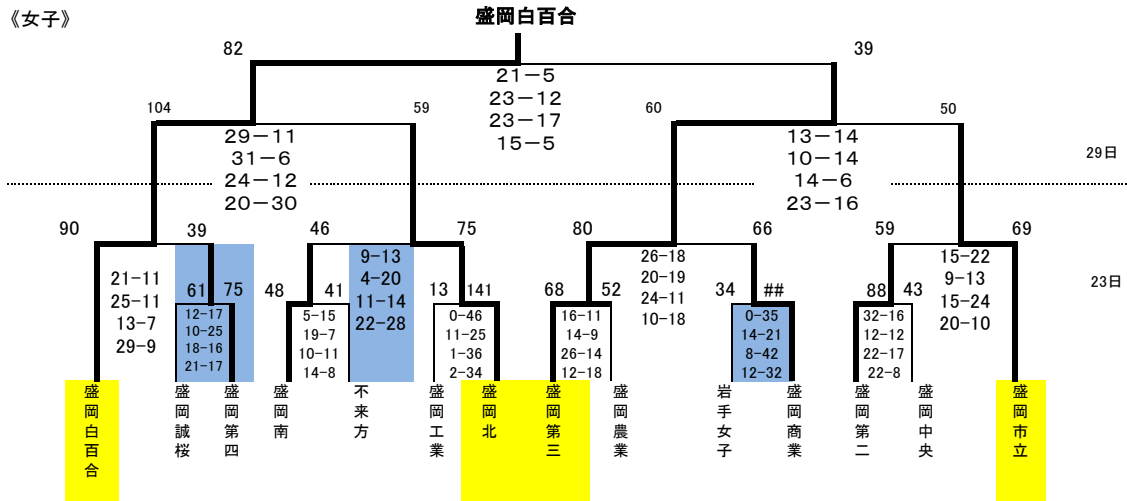

男子 9

女子 9

● 交流戦

平成28 年度 盛岡市民体育大会バスケットボール競技組合せ

【男子】

A・B=盛岡体育館
 C=上田中学校
 D=河南中学校
 E=飯岡中学校
 F=北陵中学校
 G=下小路中学校

試合開始時刻			
1	9:00	4	13:00
2	10:20	5	14:20
3	11:40	6	15:40

【女子】

A・B=盛岡体育館
 C=上田中学校
 D=河南中学校
 E=飯岡中学校
 F=北陵中学校
 G=下小路中学校

平成28年度盛岡市民体育大会バスケットボール競技（高校） 組合せ及び結果

《男子》

《女子》

《タイムテーブル》

4月23日(土)	9:00~	10:30~	12:00~	13:30~	15:00~	16:30~
Cコート	①	③	⑤	⑦	⑨	
Dコート	②	④	⑥	⑧	⑩	
4月24日(日)	雫石町営体育館					
	9:30~	11:00~	12:30~	14:00~	15:30~	
Eコート	1	3	7	9	12	
Fコート	2	4	8	10		
	盛岡工業高校体育館					
		10:00~	12:00~		15:00~	
Gコート		5	6		11	
4月29日(金)	9:00~	10:20~	11:40~	13:10~	14:40~	16:00~
Aコート	中学準決勝(女)	中学準決勝(男)	⑪	13	中学決勝	15
Bコート	中学準決勝(女)	中学準決勝(男)	⑫	14	中学決勝	⑬

A・Bコート 盛岡体育館 C・Dコート 盛岡第一高校体育館
E・Fコート 雫石町営体育館 Gコート 盛岡工業体育館

平成28年度 第68回盛岡市民体育大会（一般の組合及び結果）

【男子】

4月30日

盛岡体育館 A・B	
タイムテーブル	
4月30日	1 9:00
	2 10:30
	3 12:00
	4 13:30

【女子】

5月1日

A1	A3	A5
SPAND View 97-59 クリッパーズ	盛岡クラブ 69-88 SPAND View	クリッパーズ 65-78 盛岡クラブ

5月1日	1 9:00
	2 10:30
	3 12:00
	4 13:30
	5 15:00