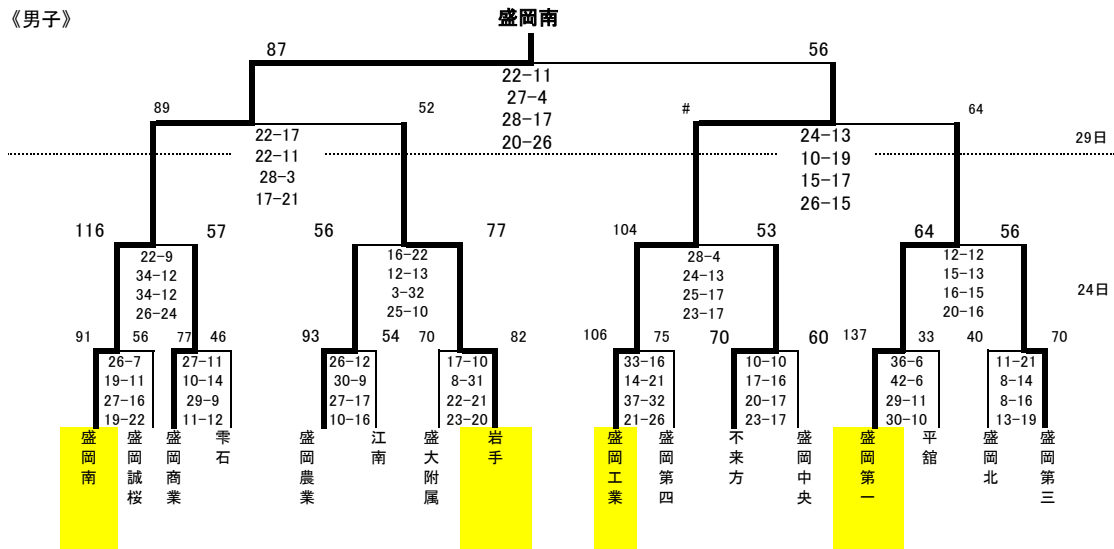

男子 9

女子 9

● 交流戦

平成28 年度 盛岡市民体育大会バスケットボール競技組合せ

【男子】

A・B=盛岡体育館
 C=上田中学校
 D=河南中学校
 E=飯岡中学校
 F=北陵中学校
 G=下小路中学校

試合開始時刻			
1	9:00	4	13:00
2	10:20	5	14:20
3	11:40	6	15:40

【女子】

A・B=盛岡体育館
 C=上田中学校
 D=河南中学校
 E=飯岡中学校
 F=北陵中学校
 G=下小路中学校

平成28年度盛岡市民体育大会バスケットボール競技（高校） 組合せ及び結果

《男子》

《女子》

《タイムテーブル》

4月23日(土)	9:00~	10:30~	12:00~	13:30~	15:00~	16:30~
Cコート	①	③	⑤	⑦	⑨	
Dコート	②	④	⑥	⑧	⑩	
4月24日(日)	雫石町営体育館					
	9:30~	11:00~	12:30~	14:00~	15:30~	
Eコート	1	3	7	9	12	
Fコート	2	4	8	10		
	盛岡工業高校体育館					
		10:00~	12:00~		15:00~	
Gコート		5	6		11	
4月29日(金)	9:00~	10:20~	11:40~	13:10~	14:40~	16:00~
Aコート	中学準決勝(女)	中学準決勝(男)	⑪	13	中学決勝	15
Bコート	中学準決勝(女)	中学準決勝(男)	⑫	14	中学決勝	⑬

A・Bコート 盛岡体育館 C・Dコート 盛岡第一高校体育館
E・Fコート 雫石町営体育館 Gコート 盛岡工業体育館

平成28年度 第68回盛岡市民体育大会（一般の組合及び結果）

【男子】

4月30日

盛岡体育館 A・B	
タイムテーブル	
4月30日	1 9:00
	2 10:30
	3 12:00
	4 13:30

【女子】

5月1日

A1	A3	A5
SPAND View 97-59 クリッパーズ	盛岡クラブ 69-88 SPAND View	クリッパーズ 65-78 盛岡クラブ

5月1日	1 9:00
	2 10:30
	3 12:00
	4 13:30
	5 15:00