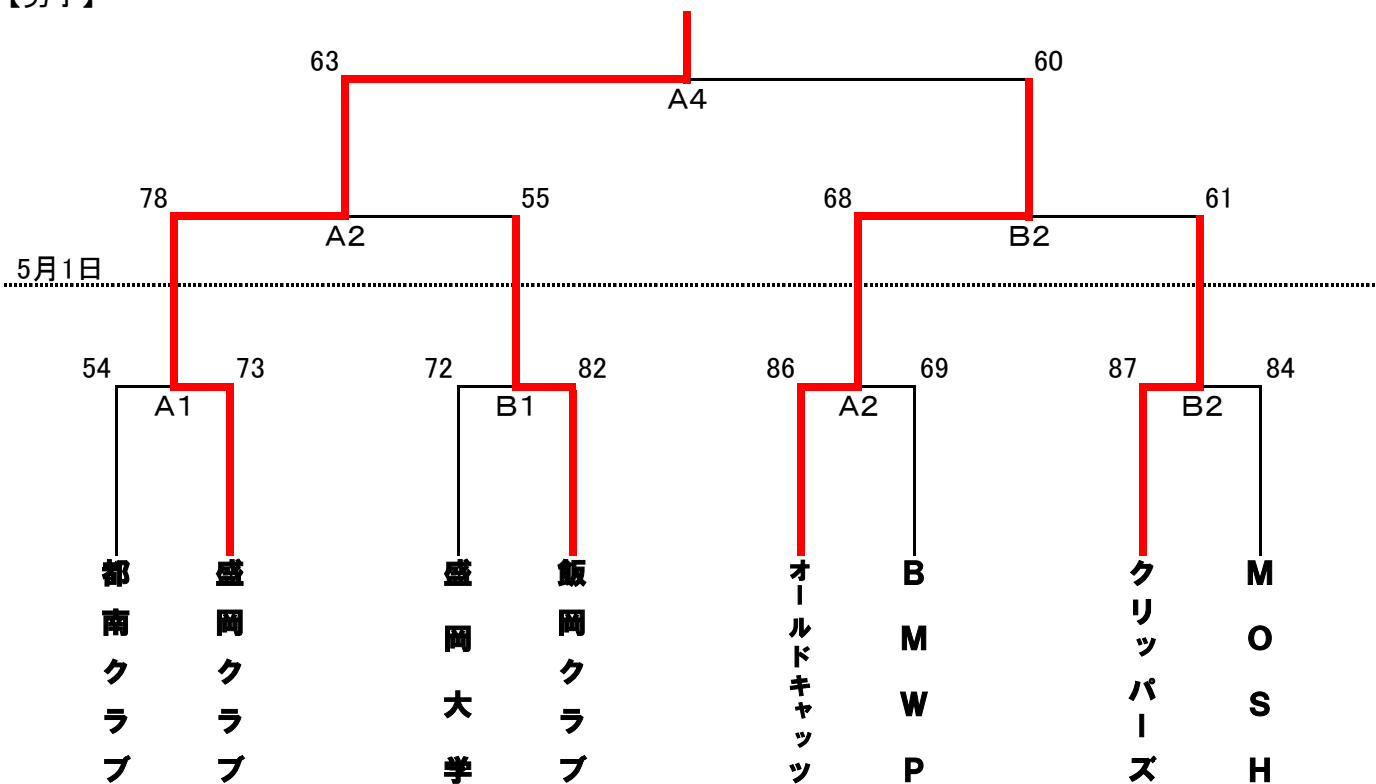

A・B=盛岡体育館
 C=上田中学校
 D=河南中学校
 E=飯岡中学校
 F=北陵中学校
 G=下小路中学校

平成28年度盛岡市民体育大会バスケットボール競技（高校） 組合せ及び結果

《男子》

《女子》

《タイムテーブル》

4月23日(土)	9:00~	10:30~	12:00~	13:30~	15:00~	16:30~
Cコート	①	③	⑤	⑦	⑨	
Dコート	②	④	⑥	⑧	⑩	
4月24日(日)	雫石町営体育館					
	9:30~	11:00~	12:30~	14:00~	15:30~	
Eコート	1	3	7	9	12	
Fコート	2	4	8	10		
	盛岡工業高校体育館					
		10:00~	12:00~		15:00~	
Gコート		5	6		11	
4月29日(金)	9:00~	10:20~	11:40~	13:10~	14:40~	16:00~
Aコート	中学準決勝(女)	中学準決勝(男)	⑪	13	中学決勝	15
Bコート	中学準決勝(女)	中学準決勝(男)	⑫	14	中学決勝	⑬

A・Bコート 盛岡体育館 C・Dコート 盛岡第一高校体育館
E・Fコート 雫石町営体育館 Gコート 盛岡工業体育館

平成28年度 第68回盛岡市民体育大会（一般の組合及び結果）

【男子】

4月30日

盛岡体育館 A・B	
タイムテーブル	
4月30日	1 9:00
	2 10:30
	3 12:00
	4 13:30

【女子】

5月1日

A1	A3	A5
SPAND View 97-59 クリッパーズ	盛岡クラブ 69-88 SPAND View	クリッパーズ 65-78 盛岡クラブ

5月1日	1 9:00
	2 10:30
	3 12:00
	4 13:30
	5 15:00