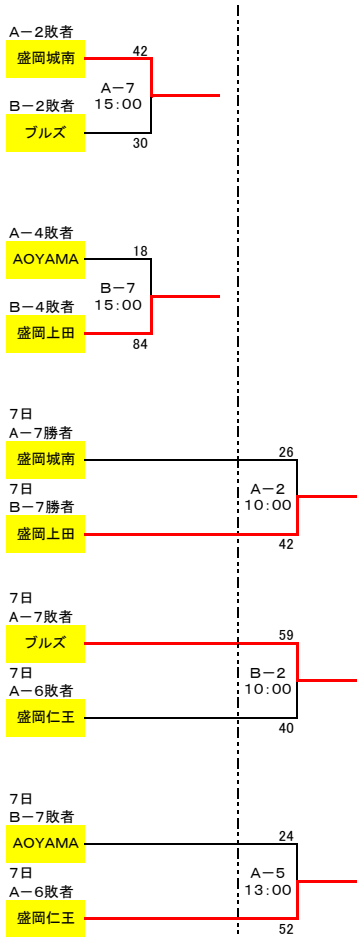

男子 9

女子 9

● 交流戦

平成28 年度 盛岡市民体育大会バスケットボール競技組合せ

【男子】

A・B=盛岡体育館
 C=上田中学校
 D=河南中学校
 E=飯岡中学校
 F=北陵中学校
 G=下小路中学校

試合開始時刻			
1	9:00	4	13:00
2	10:20	5	14:20
3	11:40	6	15:40

【女子】

A・B=盛岡体育館
 C=上田中学校
 D=河南中学校
 E=飯岡中学校
 F=北陵中学校
 G=下小路中学校

平成28年度盛岡市民体育大会バスケットボール競技（高校） 組合せ及び結果

《男子》

《女子》

《タイムテーブル》

4月23日(土)	9:00~	10:30~	12:00~	13:30~	15:00~	16:30~
Cコート	①	③	⑤	⑦	⑨	
Dコート	②	④	⑥	⑧	⑩	
4月24日(日)	雫石町営体育館					
	9:30~	11:00~	12:30~	14:00~	15:30~	
Eコート	1	3	7	9	12	
Fコート	2	4	8	10		
	盛岡工業高校体育館					
		10:00~	12:00~		15:00~	
Gコート		5	6		11	
4月29日(金)	9:00~	10:20~	11:40~	13:10~	14:40~	16:00~
Aコート	中学準決勝(女)	中学準決勝(男)	⑪	13	中学決勝	15
Bコート	中学準決勝(女)	中学準決勝(男)	⑫	14	中学決勝	⑬

A・Bコート 盛岡体育館 C・Dコート 盛岡第一高校体育館
E・Fコート 雫石町営体育館 Gコート 盛岡工業体育館

平成28年度 第68回盛岡市民体育大会（一般の組合及び結果）

【男子】

4月30日

盛岡体育館 A・B	
タイムテーブル	
4月30日	1 9:00
	2 10:30
	3 12:00
	4 13:30

【女子】

5月1日

A1	A3	A5
SPAND View 97-59 クリッパーズ	盛岡クラブ 69-88 SPAND View	クリッパーズ 65-78 盛岡クラブ

5月1日	1 9:00
	2 10:30
	3 12:00
	4 13:30
	5 15:00