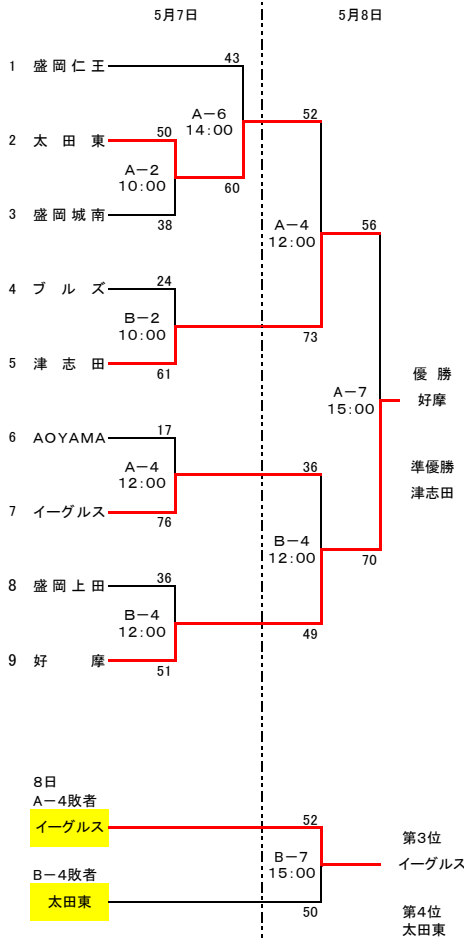

男子 9

女子 9

● 交流戦

平成28 年度 盛岡市民体育大会バスケットボール競技組合せ

【男子】

A・B=盛岡体育館
 C=上田中学校
 D=河南中学校
 E=飯岡中学校
 F=北陵中学校
 G=下小路中学校

試合開始時刻			
1	9:00	4	13:00
2	10:20	5	14:20
3	11:40	6	15:40

【女子】

A・B=盛岡体育館
 C=上田中学校
 D=河南中学校
 E=飯岡中学校
 F=北陵中学校
 G=下小路中学校

平成28年度盛岡市民体育大会バスケットボール競技（高校） 組合せ及び結果

《男子》

《女子》

《タイムテーブル》

4月23日(土)	9:00~	10:30~	12:00~	13:30~	15:00~	16:30~
Cコート	①	③	⑤	⑦	⑨	
Dコート	②	④	⑥	⑧	⑩	
4月24日(日)	雫石町営体育館					
	9:30~	11:00~	12:30~	14:00~	15:30~	
Eコート	1	3	7	9	12	
Fコート	2	4	8	10		
	盛岡工業高校体育館					
		10:00~	12:00~		15:00~	
Gコート		5	6		11	
4月29日(金)	9:00~	10:20~	11:40~	13:10~	14:40~	16:00~
Aコート	中学準決勝(女)	中学準決勝(男)	⑪	13	中学決勝	15
Bコート	中学準決勝(女)	中学準決勝(男)	⑫	14	中学決勝	⑬

A・Bコート 盛岡体育館 C・Dコート 盛岡第一高校体育館
E・Fコート 雫石町営体育館 Gコート 盛岡工業体育館

平成28年度 第68回盛岡市民体育大会（一般の組合及び結果）

【男子】

4月30日

盛岡体育館 A・B	
タイムテーブル	
4月30日	1 9:00
	2 10:30
	3 12:00
	4 13:30

【女子】

5月1日

A1	A3	A5
SPAND View 97-59 クリッパーズ	盛岡クラブ 69-88 SPAND View	クリッパーズ 65-78 盛岡クラブ

5月1日	1 9:00
	2 10:30
	3 12:00
	4 13:30
	5 15:00