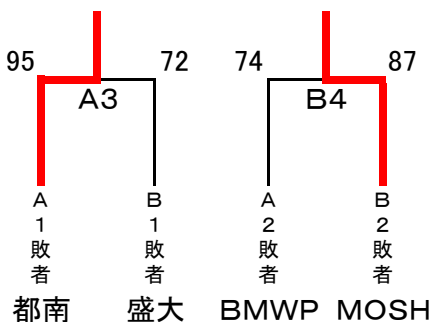

男子 9

女子 9

● 交流戦

平成28 年度 盛岡市民体育大会バスケットボール競技組合せ

【男子】

A・B=盛岡体育館
 C=上田中学校
 D=河南中学校
 E=飯岡中学校
 F=北陵中学校
 G=下小路中学校

試合開始時刻			
1	9:00	4	13:00
2	10:20	5	14:20
3	11:40	6	15:40

【女子】

A・B=盛岡体育館
 C=上田中学校
 D=河南中学校
 E=飯岡中学校
 F=北陵中学校
 G=下小路中学校

平成28年度盛岡市民体育大会バスケットボール競技（高校） 組合せ及び結果

《男子》

《女子》

《タイムテーブル》

4月23日(土)	9:00~	10:30~	12:00~	13:30~	15:00~	16:30~
Cコート	①	③	⑤	⑦	⑨	
Dコート	②	④	⑥	⑧	⑩	
4月24日(日)	雫石町営体育館					
	9:30~	11:00~	12:30~	14:00~	15:30~	
Eコート	1	3	7	9	12	
Fコート	2	4	8	10		
	盛岡工業高校体育館					
		10:00~	12:00~		15:00~	
Gコート		5	6		11	
4月29日(金)	9:00~	10:20~	11:40~	13:10~	14:40~	16:00~
Aコート	中学準決勝(女)	中学準決勝(男)	⑪	13	中学決勝	15
Bコート	中学準決勝(女)	中学準決勝(男)	⑫	14	中学決勝	⑬

A・Bコート 盛岡体育館 C・Dコート 盛岡第一高校体育館
E・Fコート 雫石町営体育館 Gコート 盛岡工業体育館

平成28年度 第68回盛岡市民体育大会（一般の組合及び結果）

【男子】

4月30日

盛岡体育館 A・B	
タイムテーブル	
4月30日	1 9:00
	2 10:30
	3 12:00
	4 13:30

【女子】

5月1日

A1	A3	A5
SPAND View 97-59 クリッパーズ	盛岡クラブ 69-88 SPAND View	クリッパーズ 65-78 盛岡クラブ