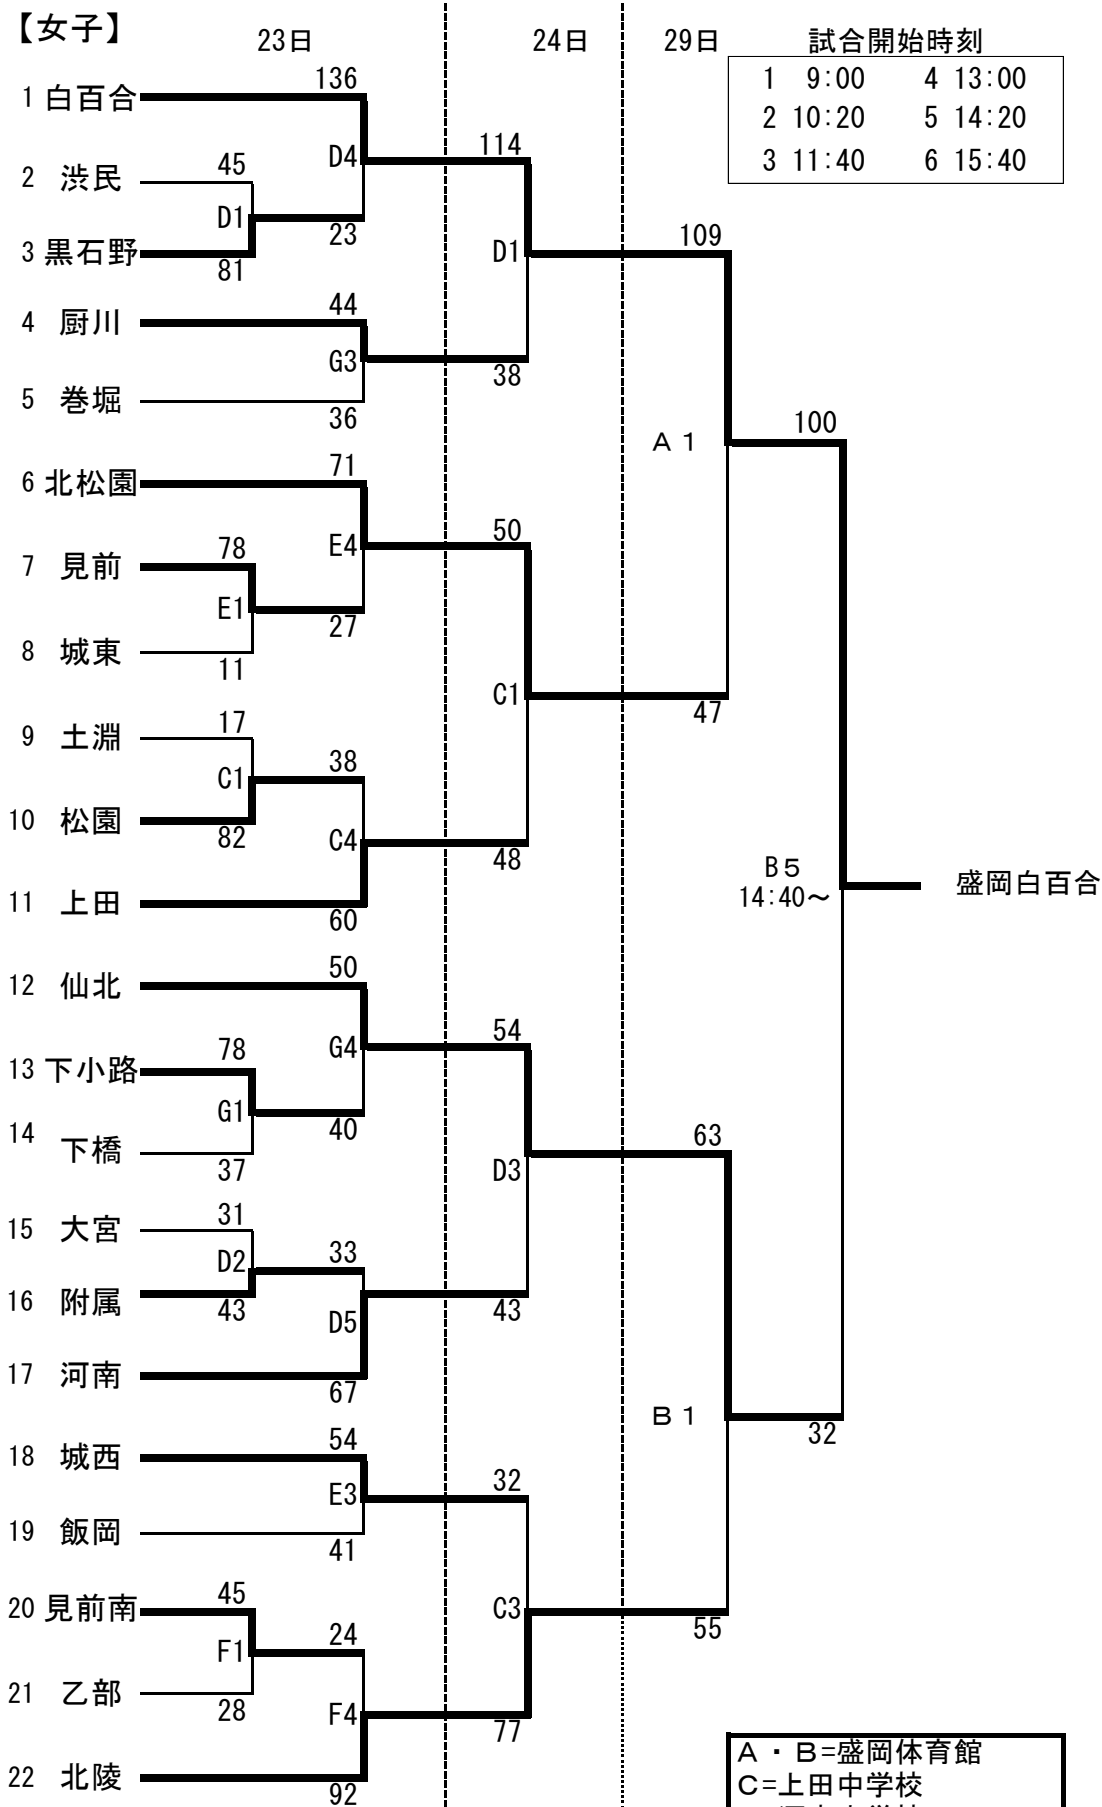

男子 9

女子 9

● 交流戦

平成28 年度 盛岡市民体育大会バスケットボール競技組合せ

【男子】

A・B=盛岡体育館
 C=上田中学校
 D=河南中学校
 E=飯岡中学校
 F=北陵中学校
 G=下小路中学校

試合開始時刻			
1	9:00	4	13:00
2	10:20	5	14:20
3	11:40	6	15:40

【女子】

A・B=盛岡体育館
 C=上田中学校
 D=河南中学校
 E=飯岡中学校
 F=北陵中学校
 G=下小路中学校

平成28年度盛岡市民体育大会バスケットボール競技（高校） 組合せ及び結果

《男子》

《女子》

《タイムテーブル》

4月23日(土)	9:00~	10:30~	12:00~	13:30~	15:00~	16:30~
Cコート	①	③	⑤	⑦	⑨	
Dコート	②	④	⑥	⑧	⑩	
4月24日(日)	雫石町営体育館					
	9:30~	11:00~	12:30~	14:00~	15:30~	
Eコート	1	3	7	9	12	
Fコート	2	4	8	10		
	盛岡工業高校体育館					
		10:00~	12:00~		15:00~	
Gコート		5	6		11	
4月29日(金)	9:00~	10:20~	11:40~	13:10~	14:40~	16:00~
Aコート	中学準決勝(女)	中学準決勝(男)	⑪	13	中学決勝	15
Bコート	中学準決勝(女)	中学準決勝(男)	⑫	14	中学決勝	⑬

A・Bコート 盛岡体育館 C・Dコート 盛岡第一高校体育館
E・Fコート 雫石町営体育館 Gコート 盛岡工業体育館

平成28年度 第68回盛岡市民体育大会（一般の組合及び結果）

【男子】

4月30日

盛岡体育館 A・B	
タイムテーブル	
4月30日	1 9:00
	2 10:30
	3 12:00
	4 13:30

【女子】

5月1日

A1	A3	A5
SPAND View 97-59 クリッパーズ	盛岡クラブ 69-88 SPAND View	クリッパーズ 65-78 盛岡クラブ

5月1日	1 9:00
	2 10:30
	3 12:00
	4 13:30
	5 15:00