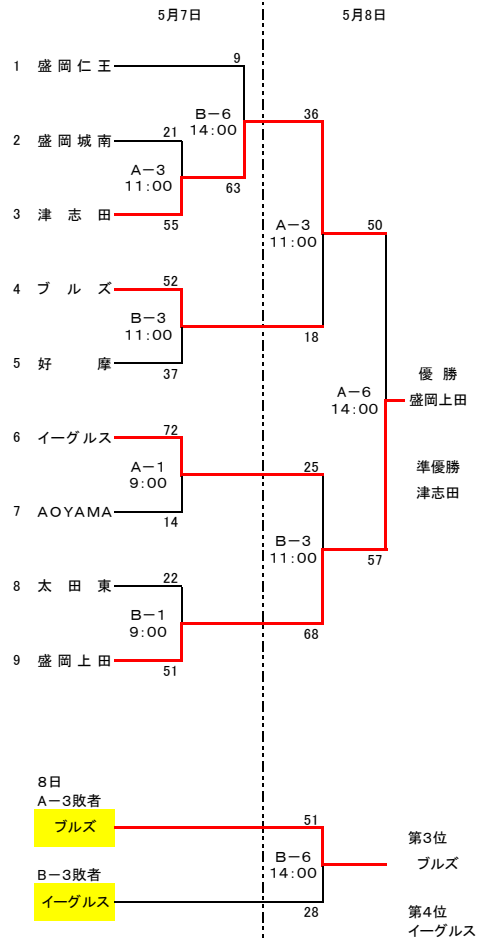

男子 9

女子 9

● 交流戦

平成28 年度 盛岡市民体育大会バスケットボール競技組合せ

【男子】

A・B=盛岡体育館
 C=上田中学校
 D=河南中学校
 E=飯岡中学校
 F=北陵中学校
 G=下小路中学校

試合開始時刻			
1	9:00	4	13:00
2	10:20	5	14:20
3	11:40	6	15:40

【女子】

A・B=盛岡体育館
 C=上田中学校
 D=河南中学校
 E=飯岡中学校
 F=北陵中学校
 G=下小路中学校

平成28年度盛岡市民体育大会バスケットボール競技（高校） 組合せ及び結果

《男子》

《女子》

《タイムテーブル》

4月23日(土)	9:00~	10:30~	12:00~	13:30~	15:00~	16:30~
Cコート	①	③	⑤	⑦	⑨	
Dコート	②	④	⑥	⑧	⑩	
4月24日(日)	雫石町営体育館					
	9:30~	11:00~	12:30~	14:00~	15:30~	
Eコート	1	3	7	9	12	
Fコート	2	4	8	10		
	盛岡工業高校体育館					
		10:00~	12:00~		15:00~	
Gコート		5	6		11	
4月29日(金)	9:00~	10:20~	11:40~	13:10~	14:40~	16:00~
Aコート	中学準決勝(女)	中学準決勝(男)	⑪	13	中学決勝	15
Bコート	中学準決勝(女)	中学準決勝(男)	⑫	14	中学決勝	⑬

A・Bコート 盛岡体育館 C・Dコート 盛岡第一高校体育館
E・Fコート 雫石町営体育館 Gコート 盛岡工業体育館

平成28年度 第68回盛岡市民体育大会（一般の組合及び結果）

【男子】

4月30日

盛岡体育館 A・B	
タイムテーブル	
4月30日	1 9:00
	2 10:30
	3 12:00
	4 13:30

【女子】

5月1日

A1	A3	A5
SPAND View 97-59 クリッパーズ	盛岡クラブ 69-88 SPAND View	クリッパーズ 65-78 盛岡クラブ

5月1日	1 9:00
	2 10:30
	3 12:00
	4 13:30
	5 15:00