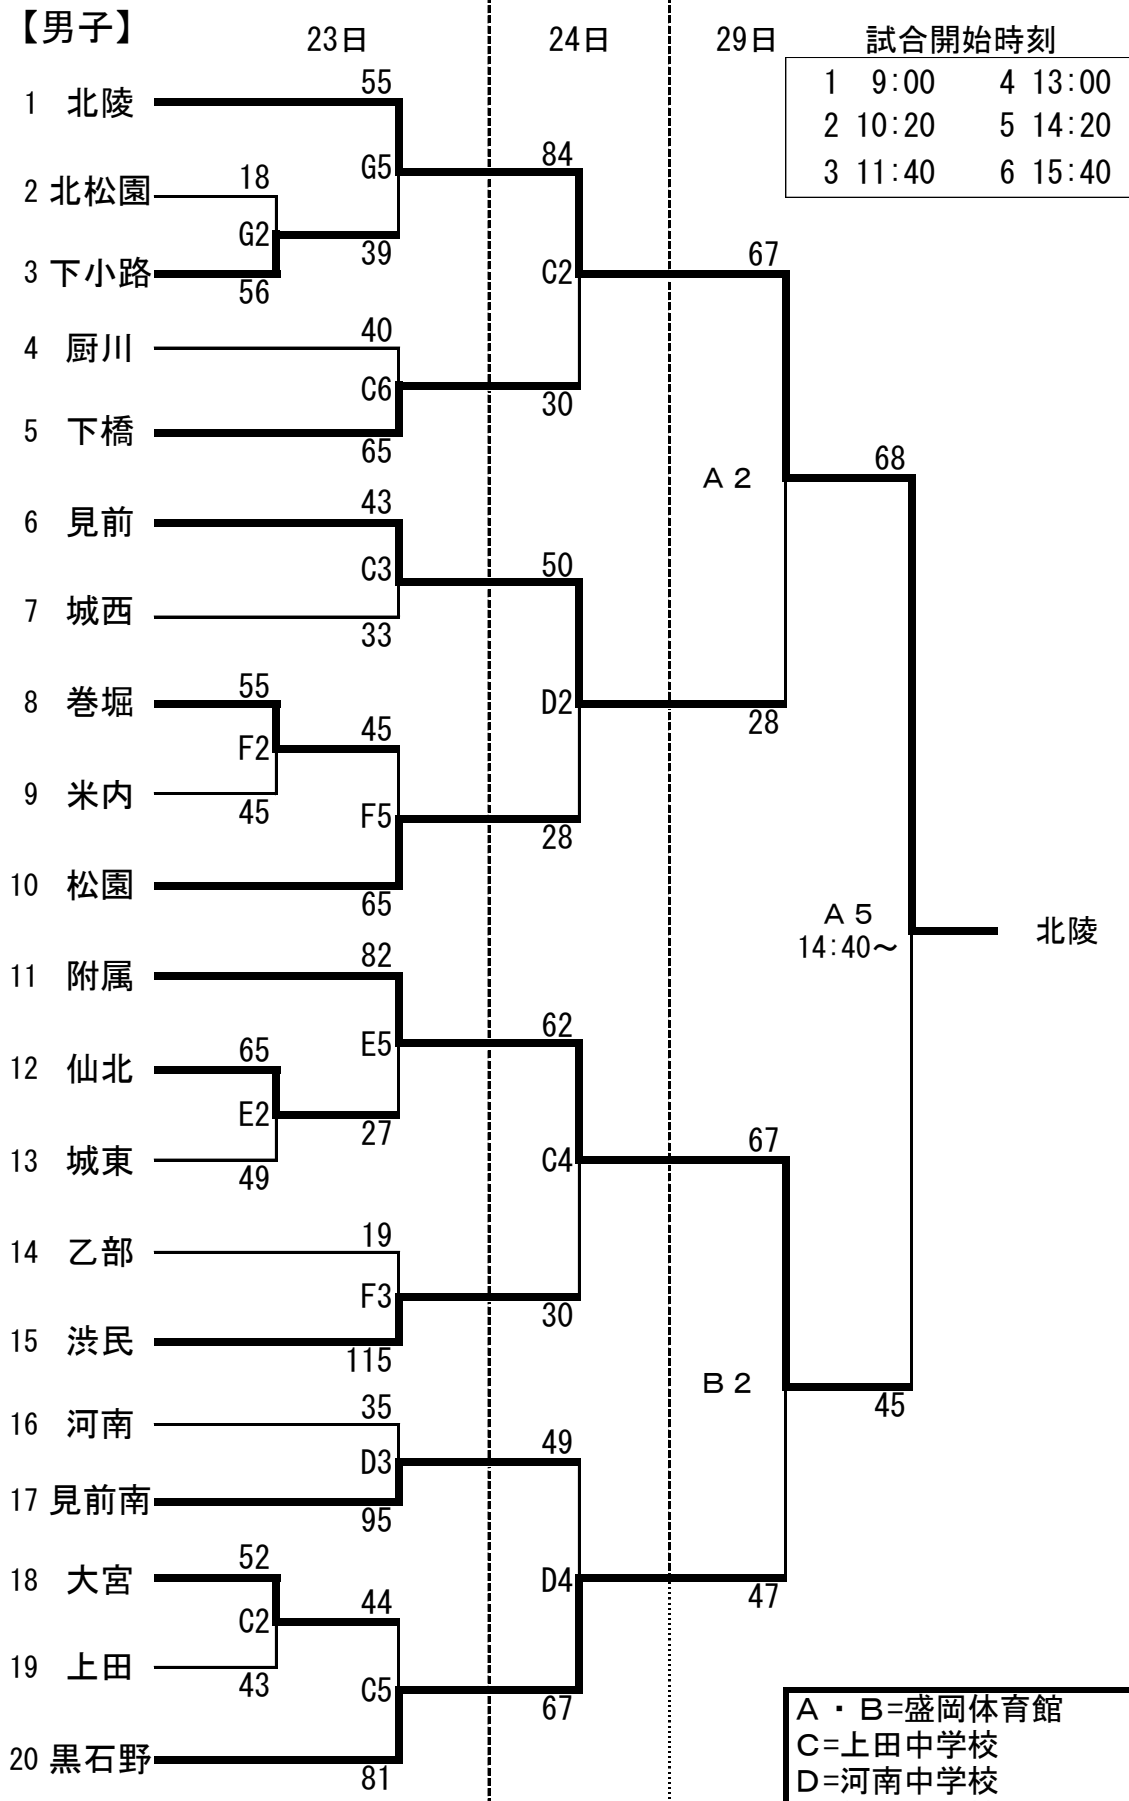

男子 9

女子 9

● 交流戦

平成28 年度 盛岡市民体育大会バスケットボール競技組合せ

【男子】

A・B=盛岡体育館
 C=上田中学校
 D=河南中学校
 E=飯岡中学校
 F=北陵中学校
 G=下小路中学校

試合開始時刻			
1	9:00	4	13:00
2	10:20	5	14:20
3	11:40	6	15:40

【女子】

A・B=盛岡体育館
 C=上田中学校
 D=河南中学校
 E=飯岡中学校
 F=北陵中学校
 G=下小路中学校

平成28年度盛岡市民体育大会バスケットボール競技（高校） 組合せ及び結果

《男子》

《女子》

《タイムテーブル》

4月23日(土)	9:00~	10:30~	12:00~	13:30~	15:00~	16:30~
Cコート	①	③	⑤	⑦	⑨	
Dコート	②	④	⑥	⑧	⑩	
4月24日(日)	雫石町営体育館					
	9:30~	11:00~	12:30~	14:00~	15:30~	
Eコート	1	3	7	9	12	
Fコート	2	4	8	10		
	盛岡工業高校体育館					
		10:00~	12:00~		15:00~	
Gコート		5	6		11	
4月29日(金)	9:00~	10:20~	11:40~	13:10~	14:40~	16:00~
Aコート	中学準決勝(女)	中学準決勝(男)	⑪	13	中学決勝	15
Bコート	中学準決勝(女)	中学準決勝(男)	⑫	14	中学決勝	⑬

A・Bコート 盛岡体育館 C・Dコート 盛岡第一高校体育館
E・Fコート 雫石町営体育館 Gコート 盛岡工業体育館

平成28年度 第68回盛岡市民体育大会（一般の組合及び結果）

【男子】

4月30日

盛岡体育館 A・B	
タイムテーブル	
4月30日	1 9:00
	2 10:30
	3 12:00
	4 13:30

【女子】

5月1日

A1	A3	A5
SPAND View 97-59 クリッパーズ	盛岡クラブ 69-88 SPAND View	クリッパーズ 65-78 盛岡クラブ

5月1日	1 9:00
	2 10:30
	3 12:00
	4 13:30
	5 15:00