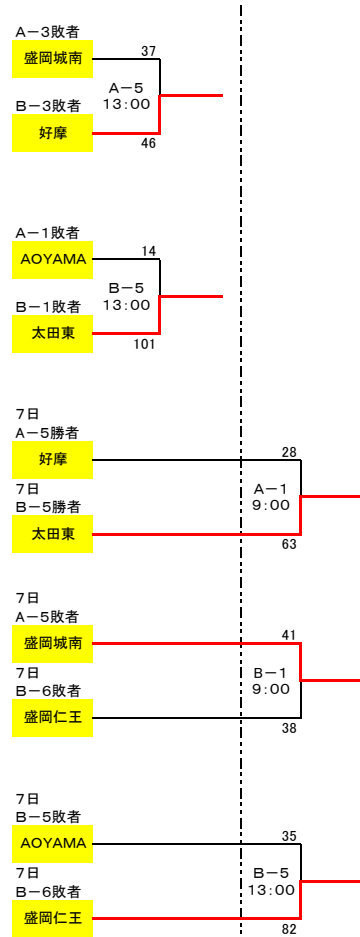

男子 9

女子 9

● 交流戦

平成28 年度 盛岡市民体育大会バスケットボール競技組合せ

【男子】

A・B=盛岡体育館
 C=上田中学校
 D=河南中学校
 E=飯岡中学校
 F=北陵中学校
 G=下小路中学校

試合開始時刻			
1	9:00	4	13:00
2	10:20	5	14:20
3	11:40	6	15:40

【女子】

A・B=盛岡体育館
 C=上田中学校
 D=河南中学校
 E=飯岡中学校
 F=北陵中学校
 G=下小路中学校

平成28年度盛岡市民体育大会バスケットボール競技（高校） 組合せ及び結果

《男子》

《女子》

《タイムテーブル》

4月23日(土)	9:00~	10:30~	12:00~	13:30~	15:00~	16:30~
Cコート	①	③	⑤	⑦	⑨	
Dコート	②	④	⑥	⑧	⑩	
4月24日(日)	雫石町営体育館					
	9:30~	11:00~	12:30~	14:00~	15:30~	
Eコート	1	3	7	9	12	
Fコート	2	4	8	10		
	盛岡工業高校体育館					
		10:00~	12:00~		15:00~	
Gコート		5	6		11	
4月29日(金)	9:00~	10:20~	11:40~	13:10~	14:40~	16:00~
Aコート	中学準決勝(女)	中学準決勝(男)	⑪	13	中学決勝	15
Bコート	中学準決勝(女)	中学準決勝(男)	⑫	14	中学決勝	⑬

A・Bコート 盛岡体育館 C・Dコート 盛岡第一高校体育館
E・Fコート 雫石町営体育館 Gコート 盛岡工業体育館

平成28年度 第68回盛岡市民体育大会（一般の組合及び結果）

【男子】

4月30日

盛岡体育館 A・B	
タイムテーブル	
4月30日	1 9:00
	2 10:30
	3 12:00
	4 13:30

【女子】

5月1日

A1	A3	A5
SPAND View 97-59 クリッパーズ	盛岡クラブ 69-88 SPAND View	クリッパーズ 65-78 盛岡クラブ

5月1日	1 9:00
	2 10:30
	3 12:00
	4 13:30
	5 15:00